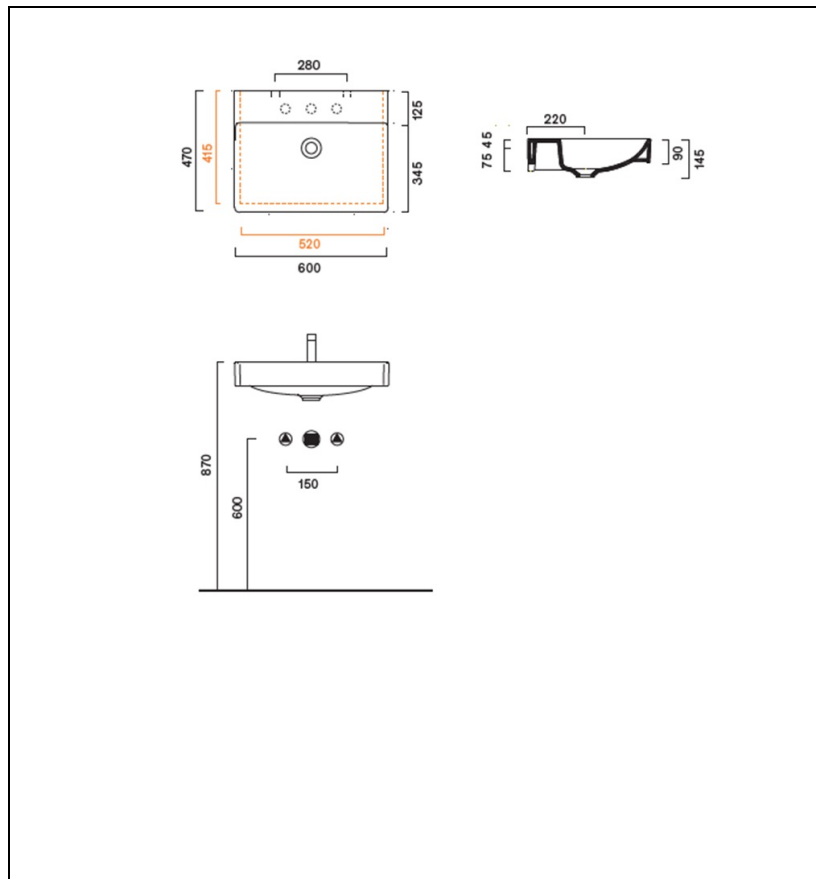

GR604701 : VASQUE LAVABO CÉRAMIQUE  
GREEN 60 BLANC BRILLANT GREEN

CRISTINA  
RUBINETTERIE  
ondyna

## Caractéristiques

- à suspendre ou semi-encastée
- sans trop plein,
- Hauteur 90 mm
- Largeur 600 mm
- Profondeur 470 mm
- Garantie 2 ans