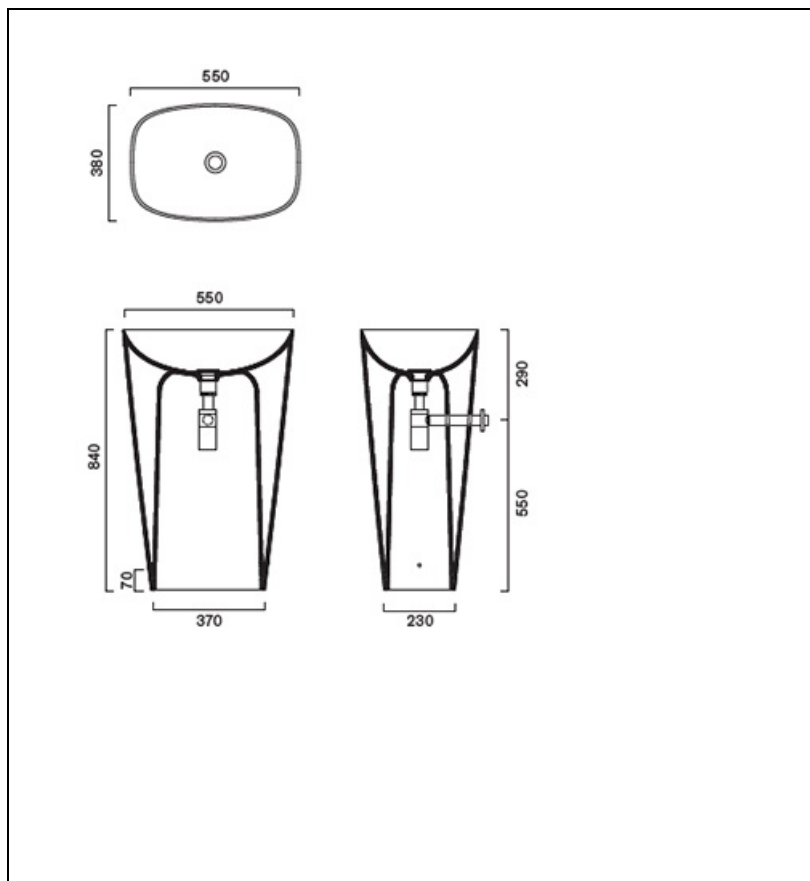

GRFRLX01 : VASQUE SUR PIED GREEN LUX 55
GREEN

CRISTINA
RUBINETTERIE
ondyna

Caractéristiques

- Vasque sur pied sans trop plein
- Hauteur 840 mm
- Largeur 550 mm
- Profondeur 380 mm
- Garantie 0 ans