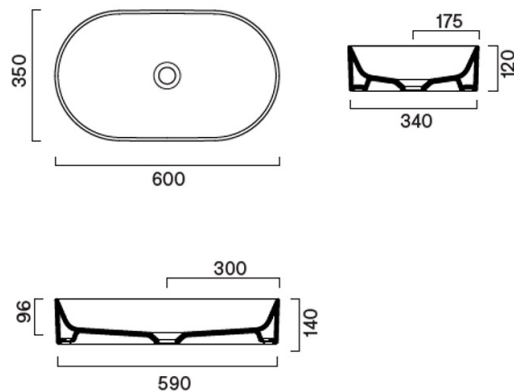

HZ6001 : VASQUE HORIZON 60 BLANC BRILLANT
HORIZON

CRISTINA
RUBINETTERIE
ondyna

Caractéristiques

- Vasque à poser sans trop plein
- Hauteur 120 mm
- Largeur 600 mm
- Garantie 2 ans