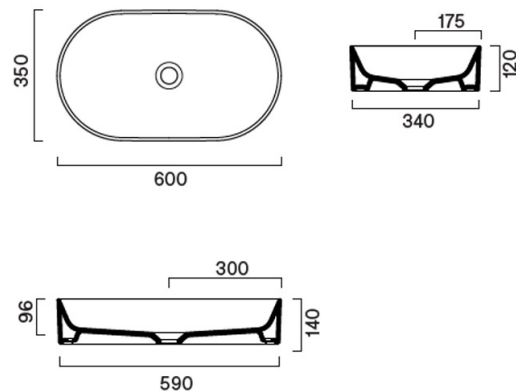

## Caractéristiques

- Vasque à poser sans trop plein
- Hauteur 120 mm
- Largeur 600 mm
- Garantie 2 ans