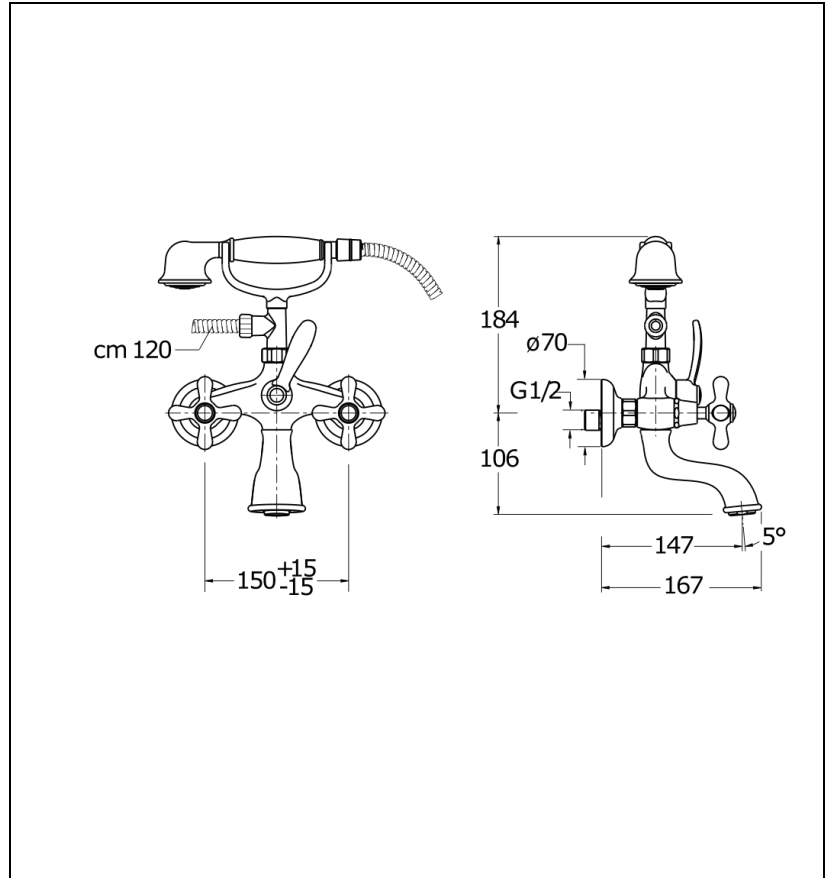

IM10051 : BAIN DOUCHE MELANGEUR MURAL RETRO IMPERO

CRISTINA
RUBINETTERIE
ondyna

51 > chromé

Caractéristiques

- Ensemble avec douchette rétro monojet
- Flexible double agrafage 150 cm
- Inverseur poignée laiton
- Hauteur 284 mm
- Saillie 166 mm
- Garantie 8 ans