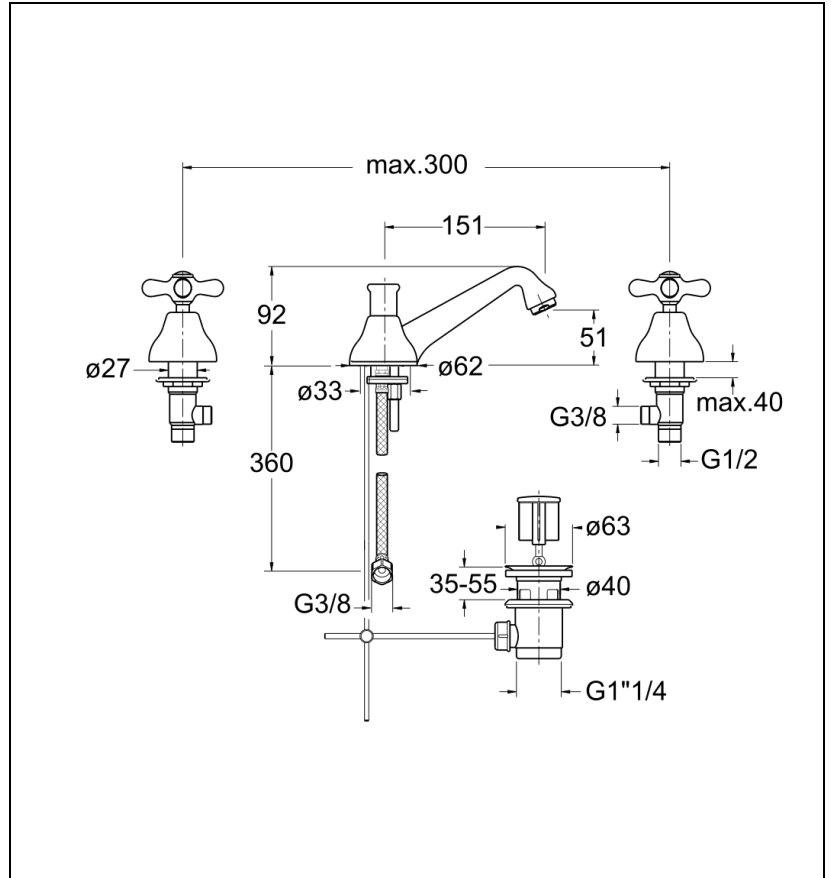

51 > chromé

Caractéristiques

- Hauteur 92 mm
- Saillie 151 mm
- Hauteur sous bec 51 mm
- Vidage tirette laiton
- Garantie 8 ans