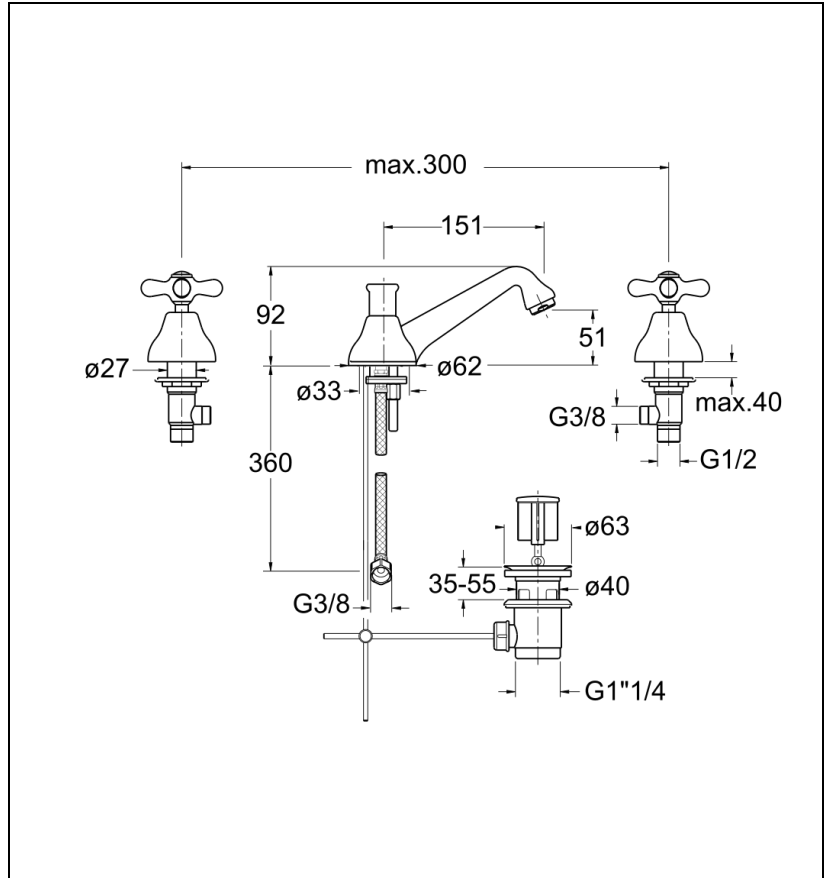

## Caractéristiques

- Hauteur 92 mm
- Saillie 151 mm
- Hauteur sous bec 51 mm
- Vidage tirette laiton
- Garantie 8 ans