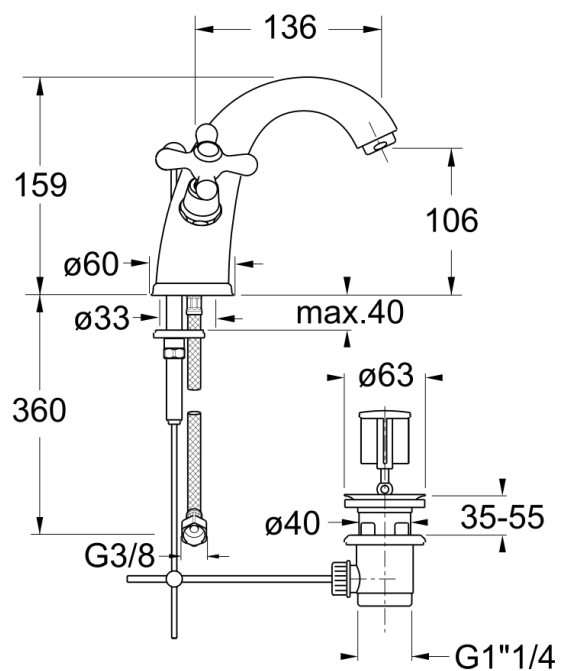

IM21251 : LAVABO IMPERO LARGE CHROME  
IMPERO

CRISTINA  
RUBINETTERIE  
ondyna

51 > chromé

## Caractéristiques

- Vidage laiton
- Aérateur anticalcaire
- Saillie 136 mm
- Garantie 8 ans