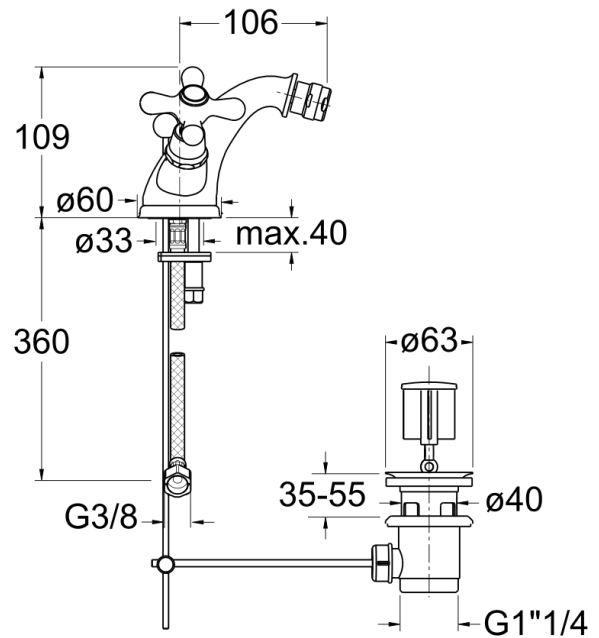

IM31151 : BIDET MELANGEUR IMPERO CHROME IMPERO

51 > chromé

Caractéristiques

- Hauteur 109 mm
- Saillie 106 mm
- Vidage tirette laiton
- Garantie 8 ans