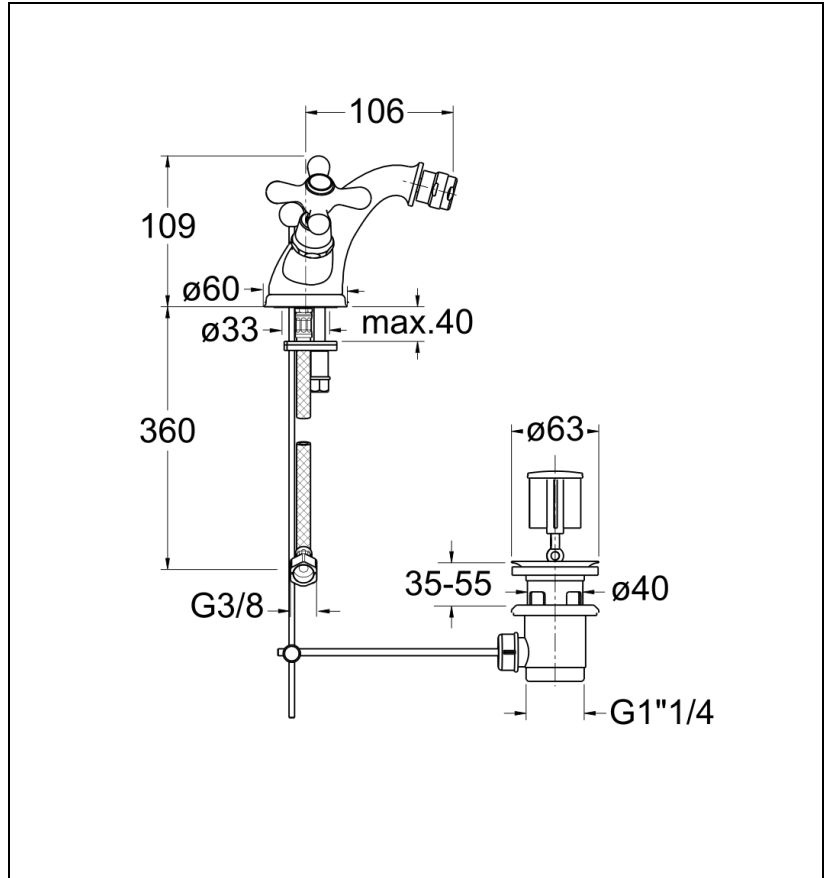

# IM31151 : BIDET MELANGEUR IMPERO CHROME IMPERO

51 > chromé

## Caractéristiques

- Hauteur 109 mm
- Saillie 106 mm
- Vidage tirette laiton
- Garantie 8 ans