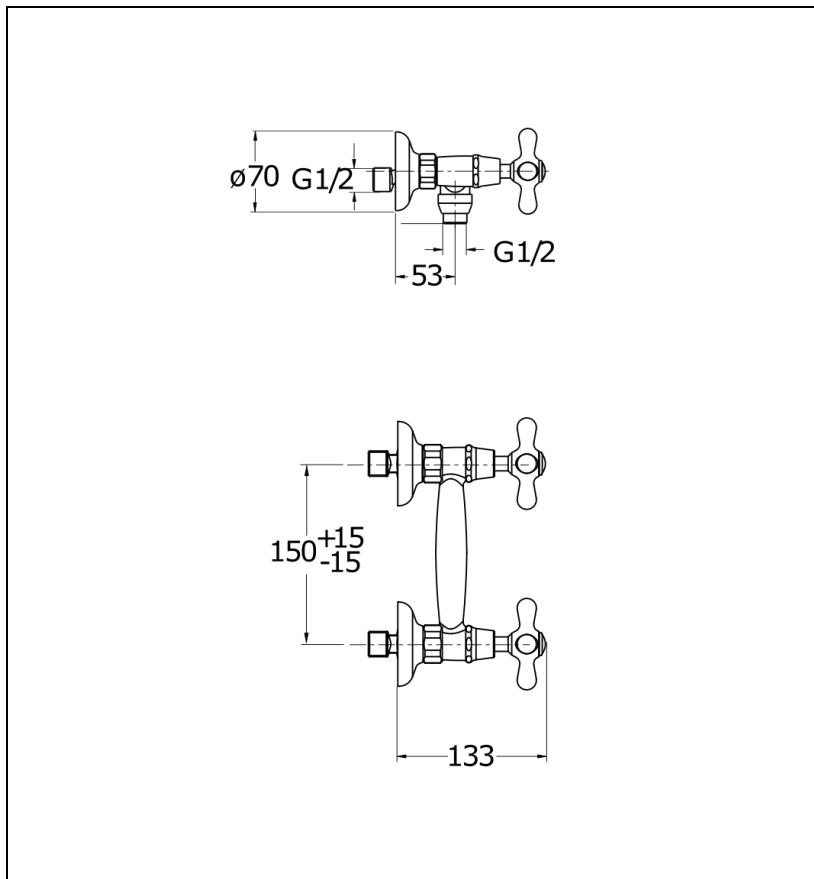

IM40151 : DOUCHE MÉLANGEUR MURAL IMPERO  
CHROME IMPERO

51 > chromé

## Caractéristiques

- Entraxe  $150 \pm 15$  mm
- Saillie 133 mm
- Garantie 8 ans