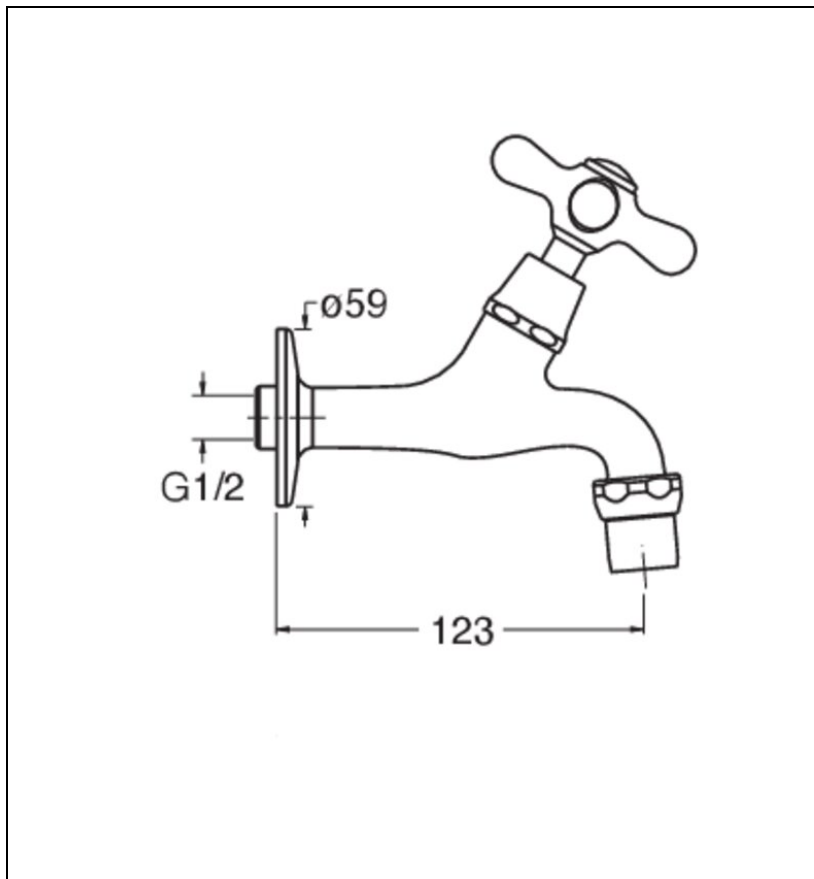

IM65292 : ROBINET DE PUISAGE MURAL IMPERO
VIEUX BRONZE IMPERO

92 > vieux bronze

Caractéristiques

- Robinet de puisage
- Saillie 123 mm
- Garantie 8 ans