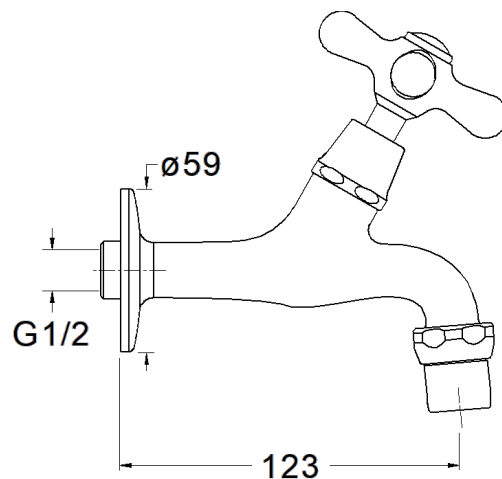

IM65292 : ROBINET DE PUISAGE MURAL IMPERO
VIEUX BRONZE IMPERO

Caractéristiques

- Robinet de puisage
- Saillie 123 mm
- Garantie 8 ans