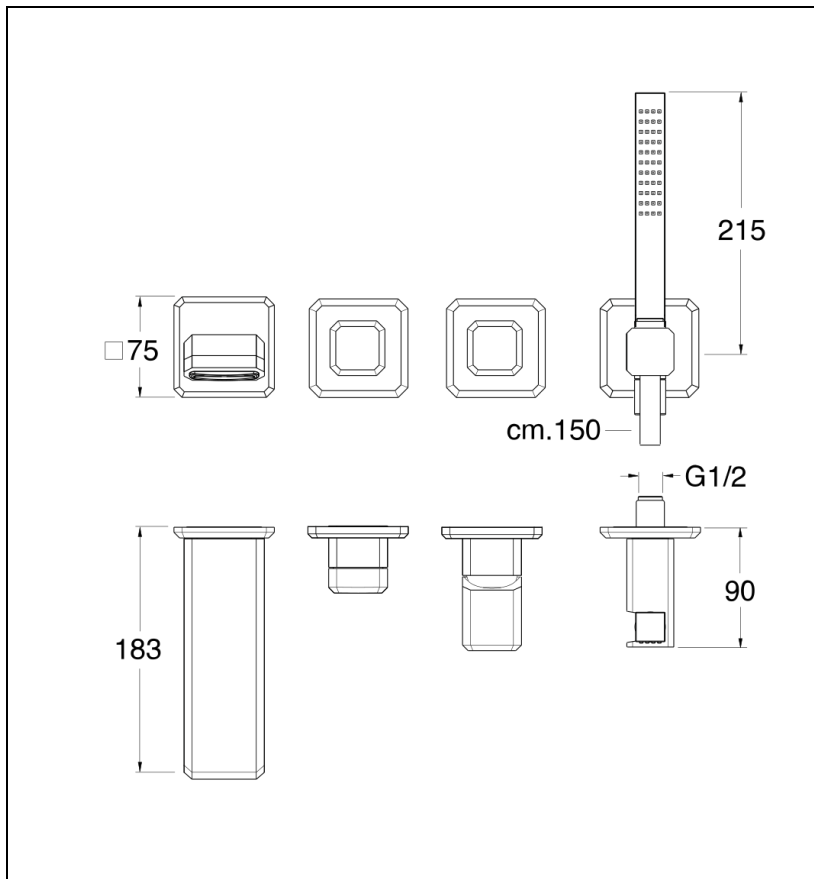

IT10851 : FACADE MITIGEUR ENCASTRE BAIN  
DOUCHE ITALY POIGNEE CHROME ITALY

## Caractéristiques

- A installer avec box PD13751
- Garantie 8 ans