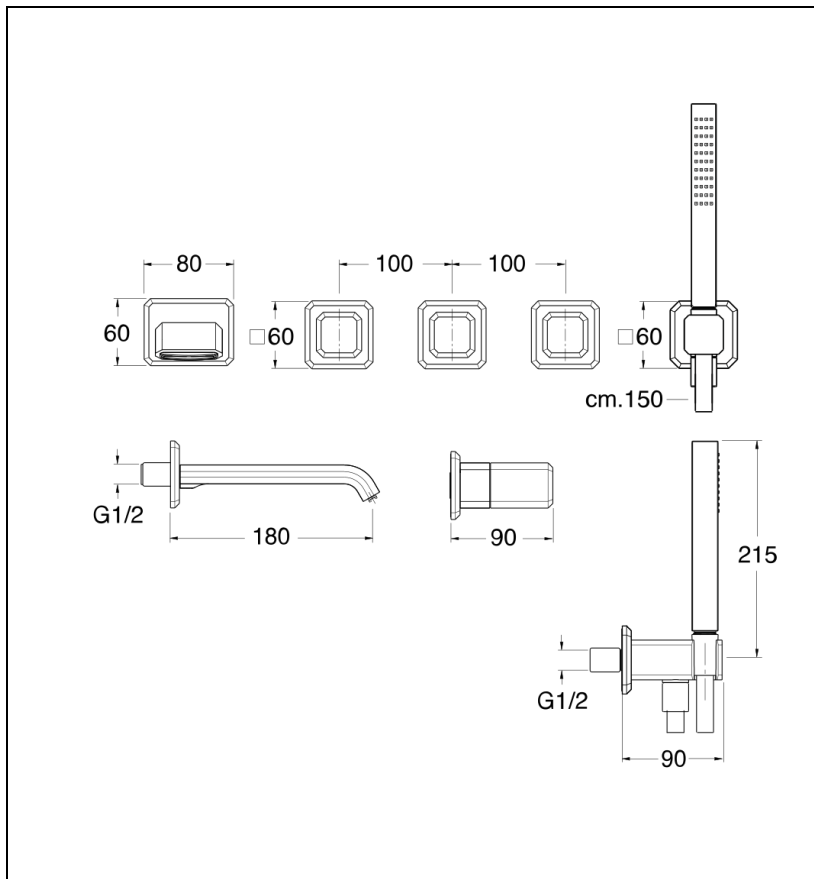

IT16534CC : BAIN DOUCHE ENCASTRE ITALY OR
ROSE BROSSÉ POIGNEES MARBRE BEIGE ITALY

CRISTINA
RUBINETTERIE
ondyna

Caractéristiques

- Garantie 2 ans