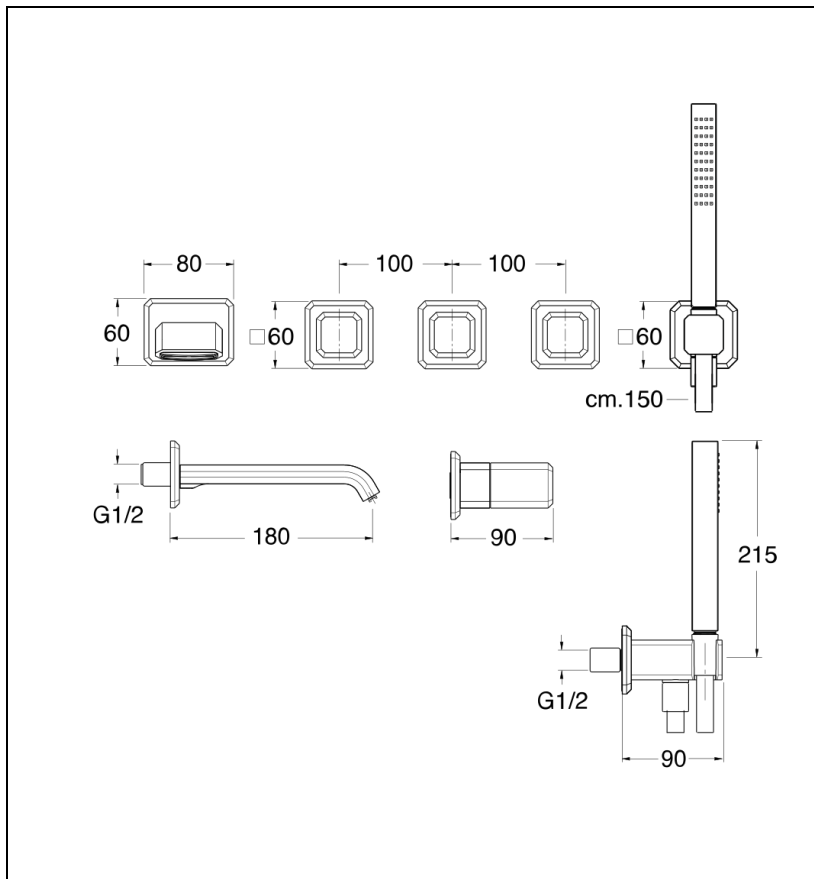

IT16534CC : BAIN DOUCHE ENCASTRE ITALY OR  
ROSE BROSSÉ POIGNEES MARBRE BEIGE ITALY

CRISTINA  
RUBINETTERIE  
ondyna