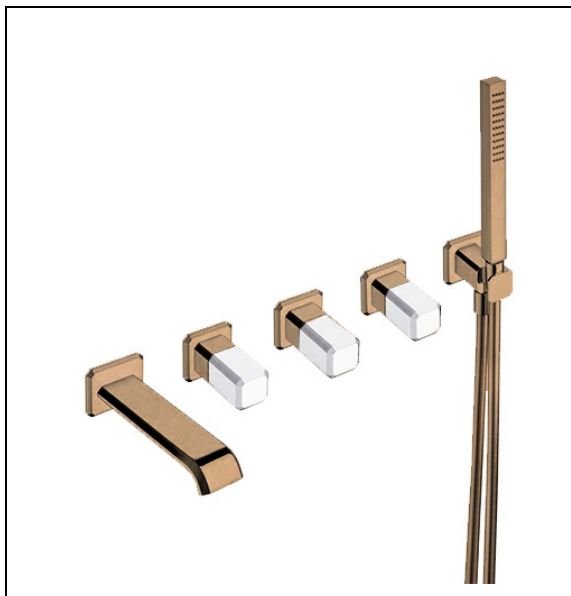

IT16534CC : BAIN DOUCHE ENCASTRE ITALY OR
ROSE BROSSÉ POIGNEES MARBRE BEIGE ITALY

CRISTINA
RUBINETTERIE
ondyna

Caractéristiques

- Garantie 2 ans