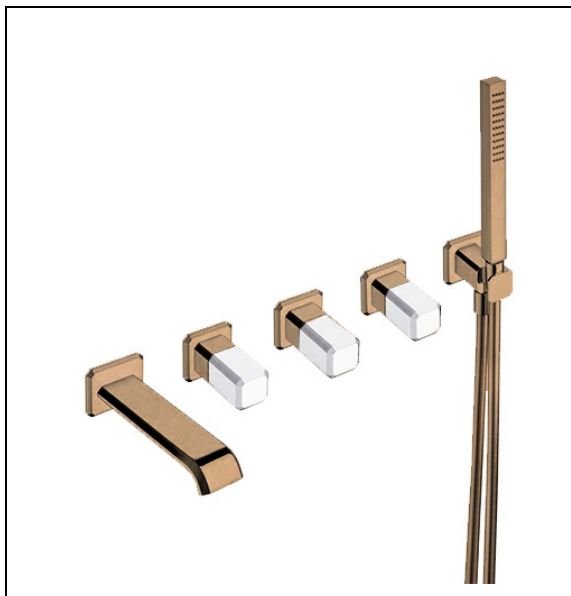

IT16534CC : BAIN DOUCHE ENCASTRE ITALY OR  
ROSE BROSSÉ POIGNEES MARBRE BEIGE ITALY

CRISTINA  
RUBINETTERIE  
ondyna