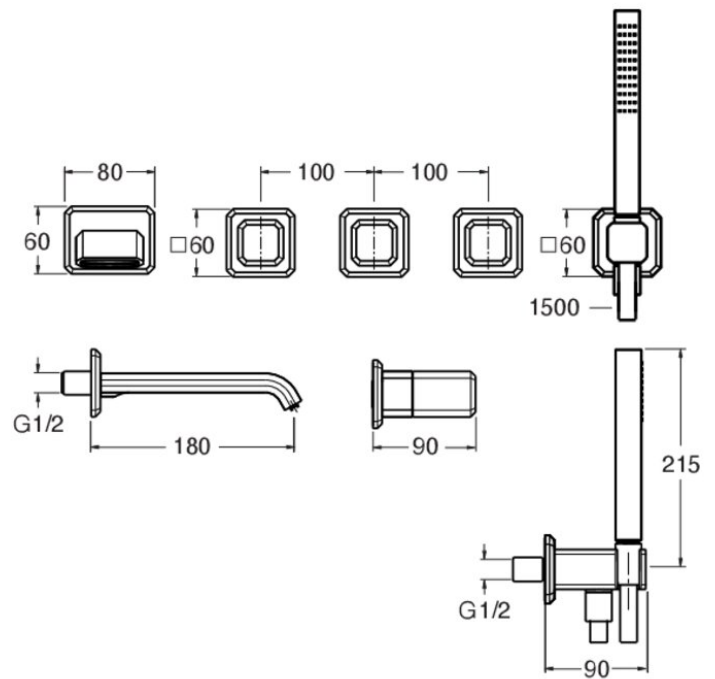

IT16546P : BAIN DOUCHE ENCASTRE ITALY
POIGNEES CHROME ITALY

CRISTINA
RUBINETTERIE
ondyna

CRISTINA
RUBINETTERIE
ondyna.fr

Caractéristiques

- A installer avec box CS11500
- Garantie 8 ans