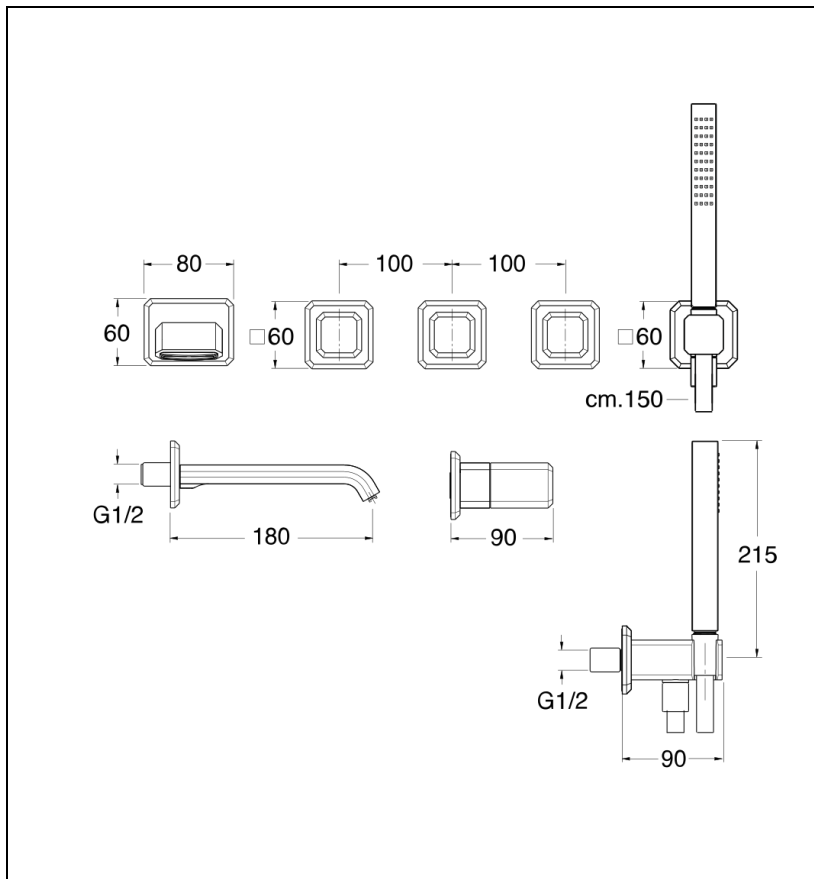

IT16551 : BAIN DOUCHE ENCASTRE ITALY  
POIGNEES CHROME ITALY