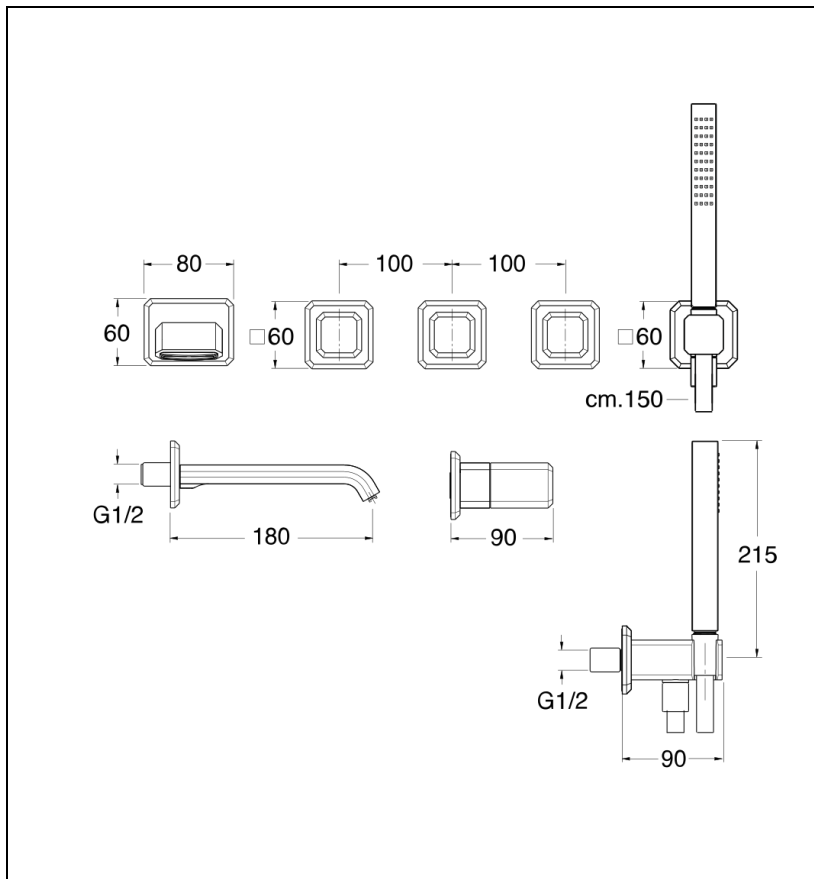

IT16551 : BAIN DOUCHE ENCASTRE ITALY
POIGNEES CHROME ITALY

Caractéristiques

- A installer avec box CS11500
- Garantie 8 ans