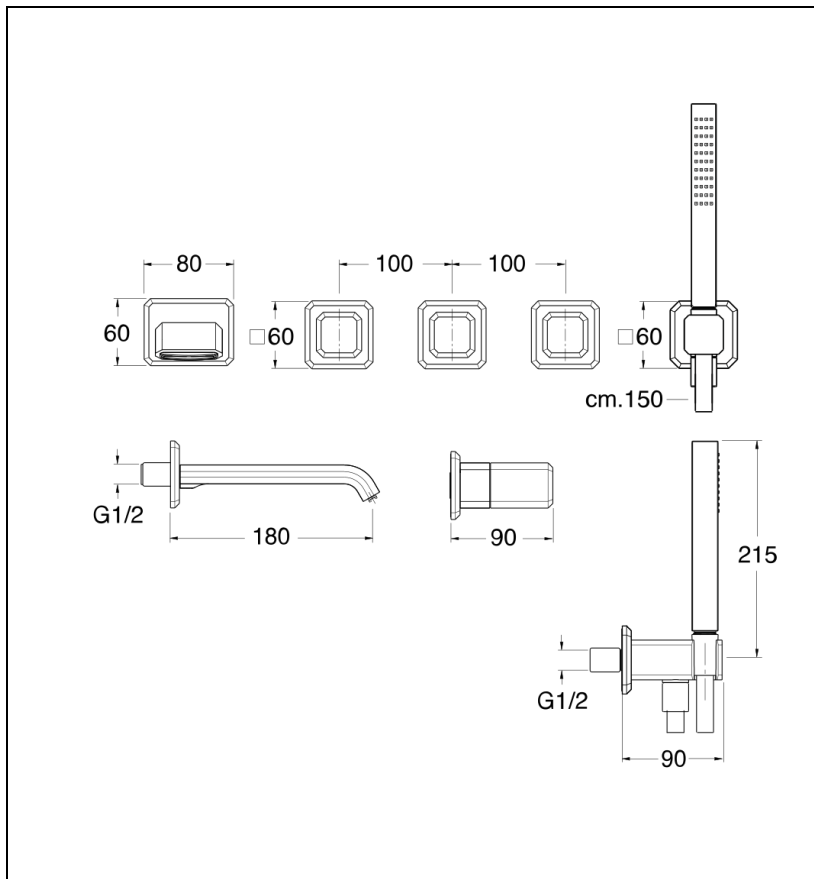

IT16551CC : BAIN DOUCHE ENCASTRE ITALY
POIGNEES CALACATTA ITALY

CRISTINA
RUBINETTERIE
ondyna

Caractéristiques

- A installer avec box CS11500
- Garantie 8 ans