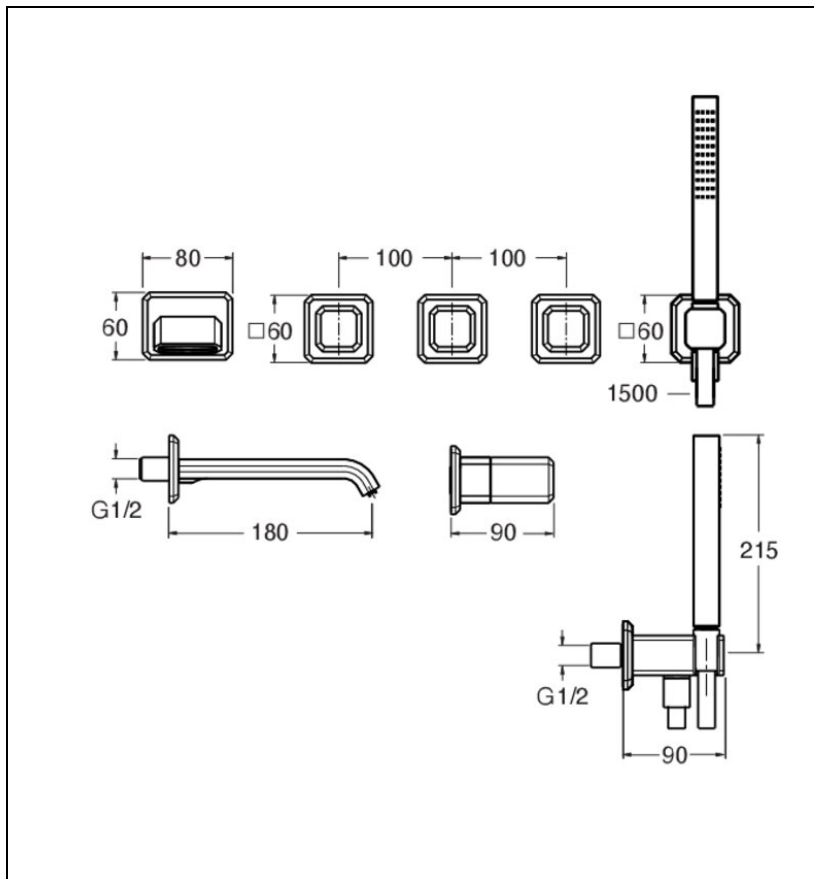

IT16552CC : BAIN DOUCHE ENCASTRE ITALY OR
ROSE BROSSÉ POIGNEES MARBRE BEIGE ITALY

CRISTINA
RUBINETTERIE
ondyna

Caractéristiques

- Garantie 2 ans