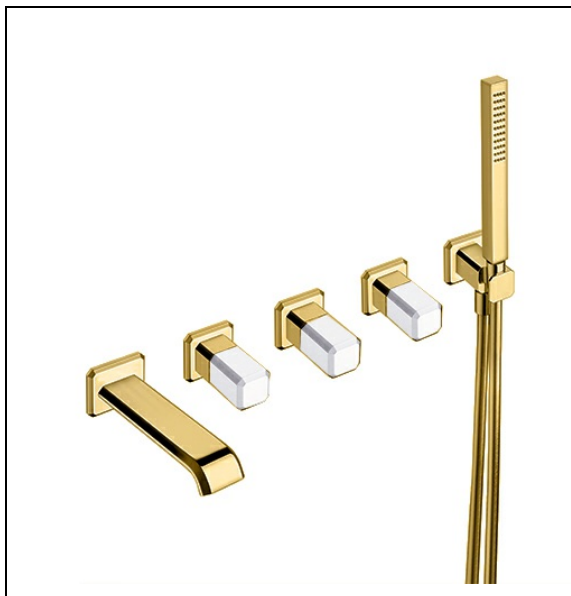

IT16552CC : BAIN DOUCHE ENCASTRE ITALY OR
ROSE BROSSÉ POIGNEES MARBRE BEIGE ITALY

CRISTINA
RUBINETTERIE
ondyna

Caractéristiques

- Garantie 2 ans