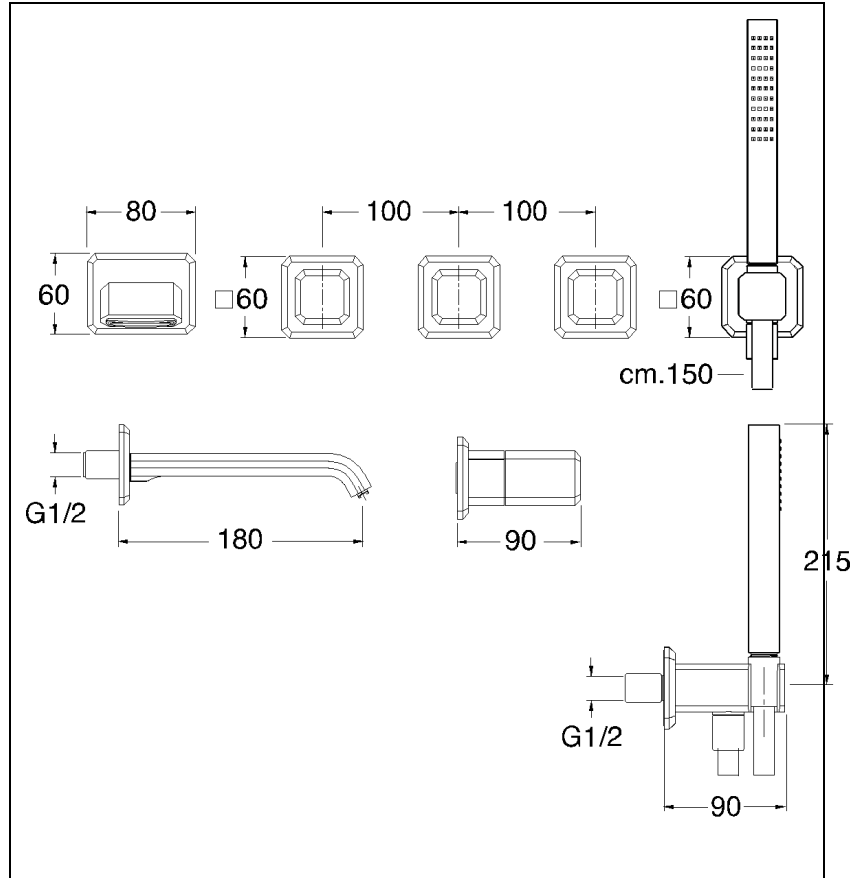

IT16575 : BAIN DOUCHE ENCASTRE ITALY
POIGNEES CHROME ITALY

Caractéristiques

- A installer avec box CS11500
- Garantie 8 ans