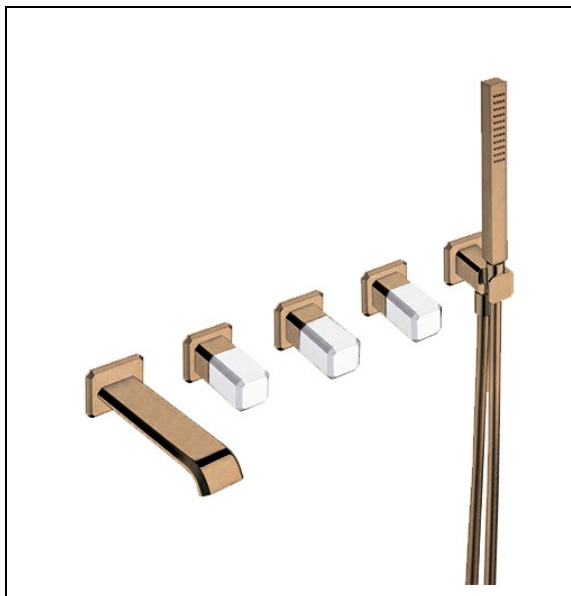

IT16575 : BAIN DOUCHE ENCASTRE ITALY  
POIGNEES CHROME ITALY

CRISTINA  
RUBINETTERIE  
ondyna

## Caractéristiques

- A installer avec box CS11500
- Garantie 8 ans