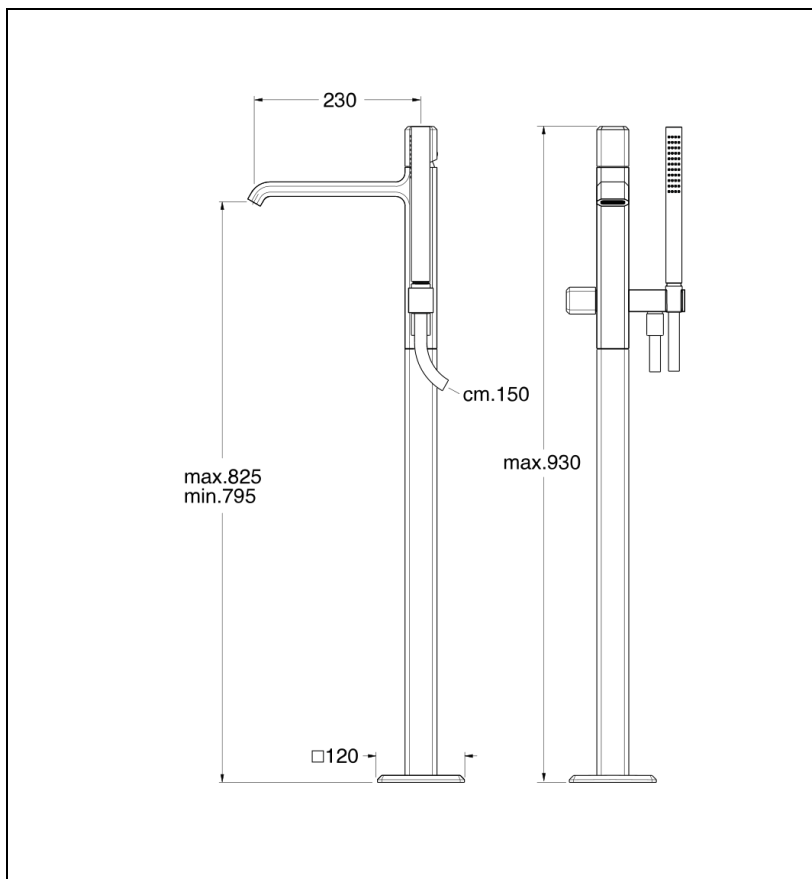

IT18951 : MITIGEUR BAIN DOUCHE SUR PIED  
ITALY POIGNEE CHROME ITALY

CRISTINA  
RUBINETTERIE  
ondyna

## Caractéristiques

- A installer avec box PD29000
- Garantie 8 ans