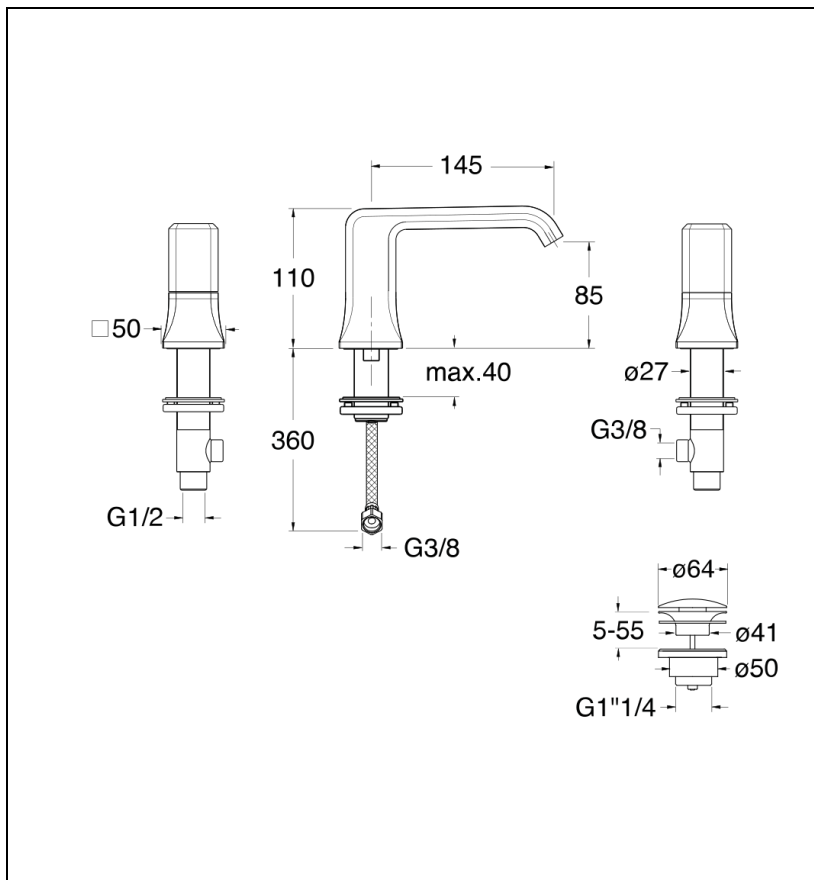

IT20551 : MELANGEUR LAVABO 3 TROUS ITALY
POIGNEE CHROME AVEC VIDAGE UP & DOWN
ITALY

CRISTINA
RUBINETTERIE
ondyna

Caractéristiques

- Vidage UP&DOWN LAITON
- Garantie 8 ans