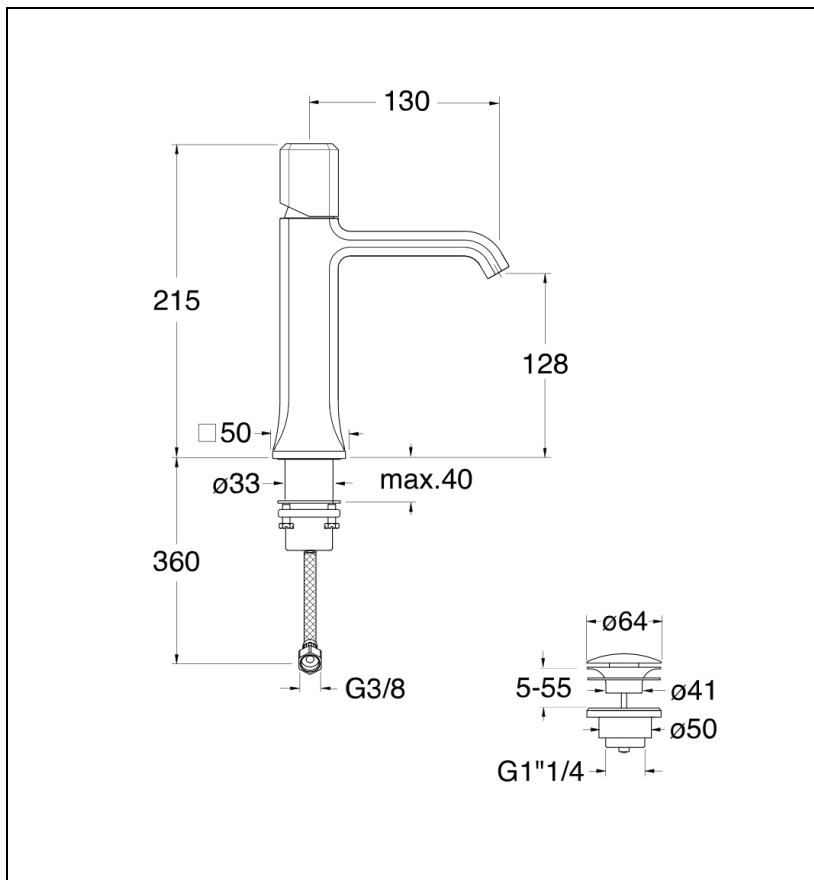

IT22051CC : MITIGEUR LAVABO ITALY REGULAR
POIGNEE CALACATTA AVEC VIDAGE UP&DOWN
ITALY

CRISTINA
RUBINETTERIE
ondyna

Caractéristiques

- Vidage UP&DOWN LAITON
- Garantie 8 ans