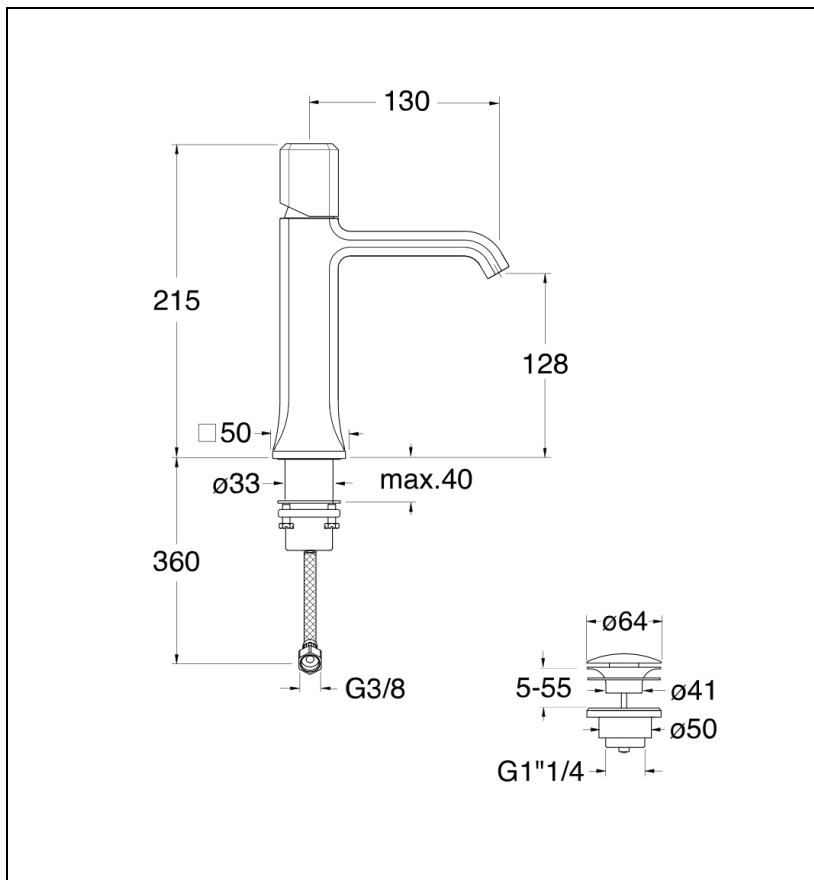

IT22051CC : MITIGEUR LAVABO ITALY REGULAR  
POIGNEE CALACATTA AVEC VIDAGE UP&DOWN  
ITALY

CRISTINA  
RUBINETTERIE  
ondyna

## Caractéristiques

- Vidage UP&DOWN LAITON
- Garantie 8 ans