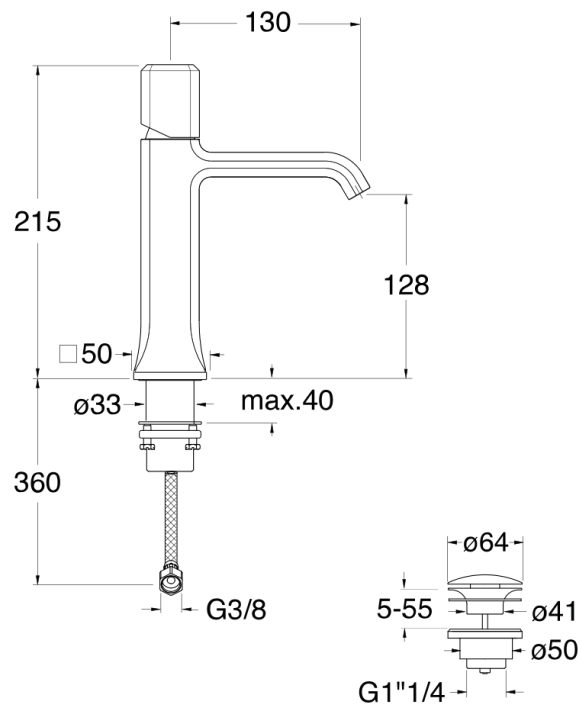

IT22051MQ : MITIGEUR LAVABO ITALY REGULAR  
POIGNEE MARQUINIA AVEC VIDAGE UP&DOWN  
ITALY

CRISTINA  
RUBINETTERIE  
ondyna

## Caractéristiques

- Vidage UP&DOWN LAITON
- Garantie 8 ans