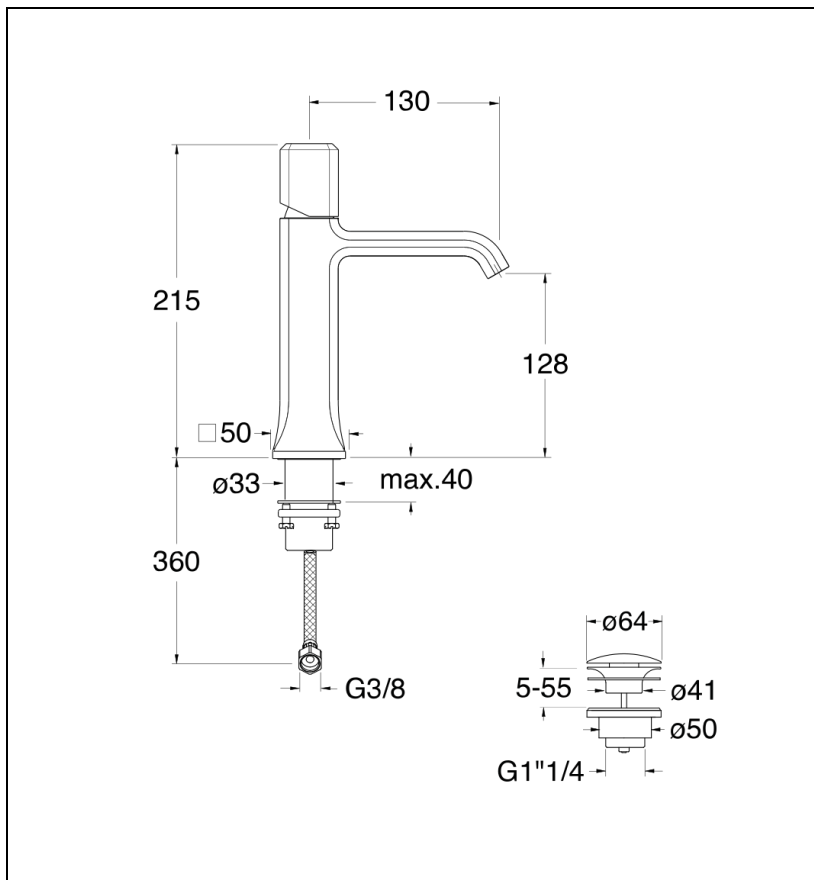

IT22051VG : MITIGEUR LAVABO ITALY REGULAR  
POIGNEE GUATEMALA AVEC VIDAGE UP&DOWN  
ITALY

CRISTINA  
RUBINETTERIE  
ondyna

## Caractéristiques

- Vidage UP&DOWN LAITON
- Garantie 8 ans