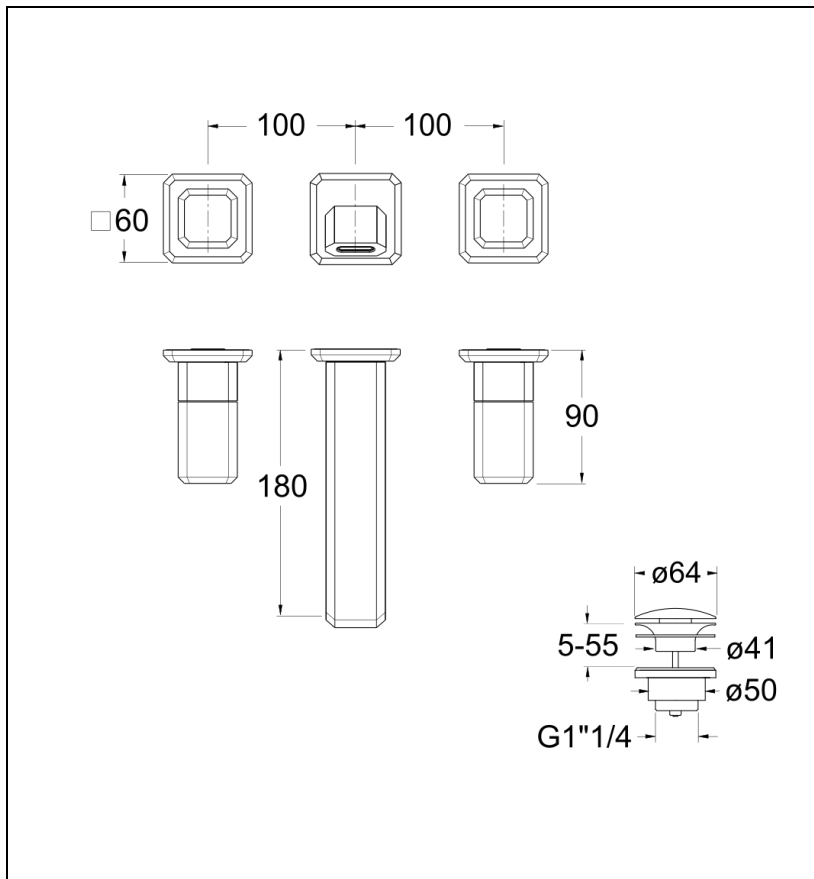

IT24251 : FACADE MELANGEUR ENCASTRE ITALY  
POIGNEE CHROME VIDAGE UP & DOWN ITALY

## Caractéristiques

- Vidage UP&DOWN LAITON
- A installer avec box CS23300
- Garantie 8 ans