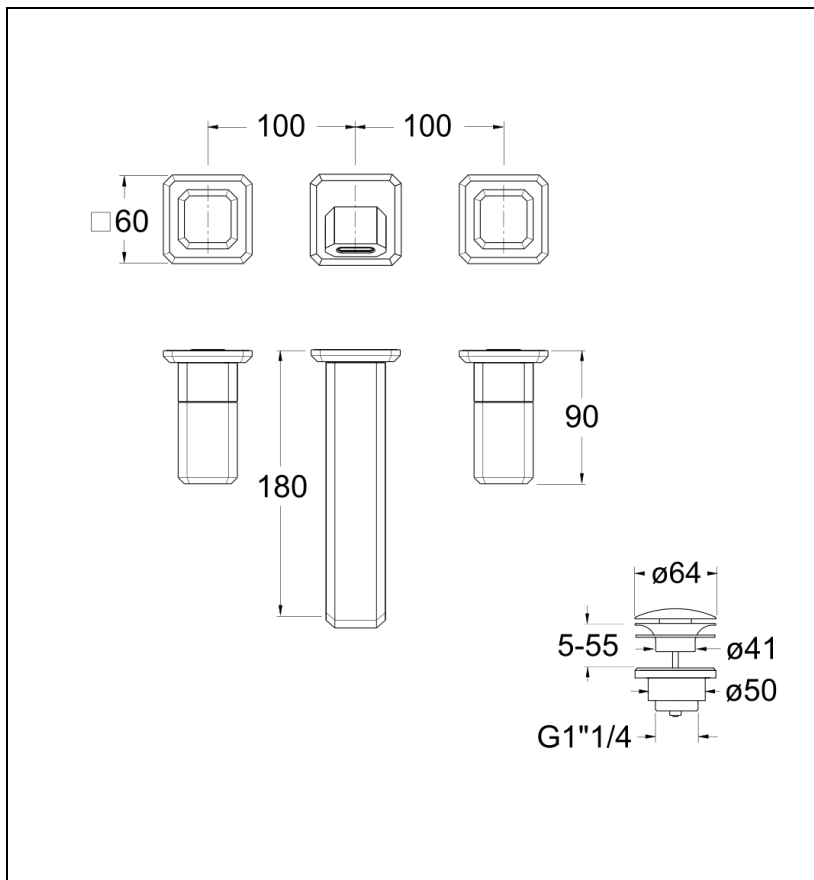

IT24251CC : FACADE MELANGEUR ENCASTRE  
ITALY POIGNEE CALACATTA VIDAGE UP&DOWN  
ITALY

CRISTINA  
RUBINETTERIE  
ondyna

## Caractéristiques

- Vidage UP&DOWN LAITON
- A installer avec box CS23300
- Garantie 8 ans