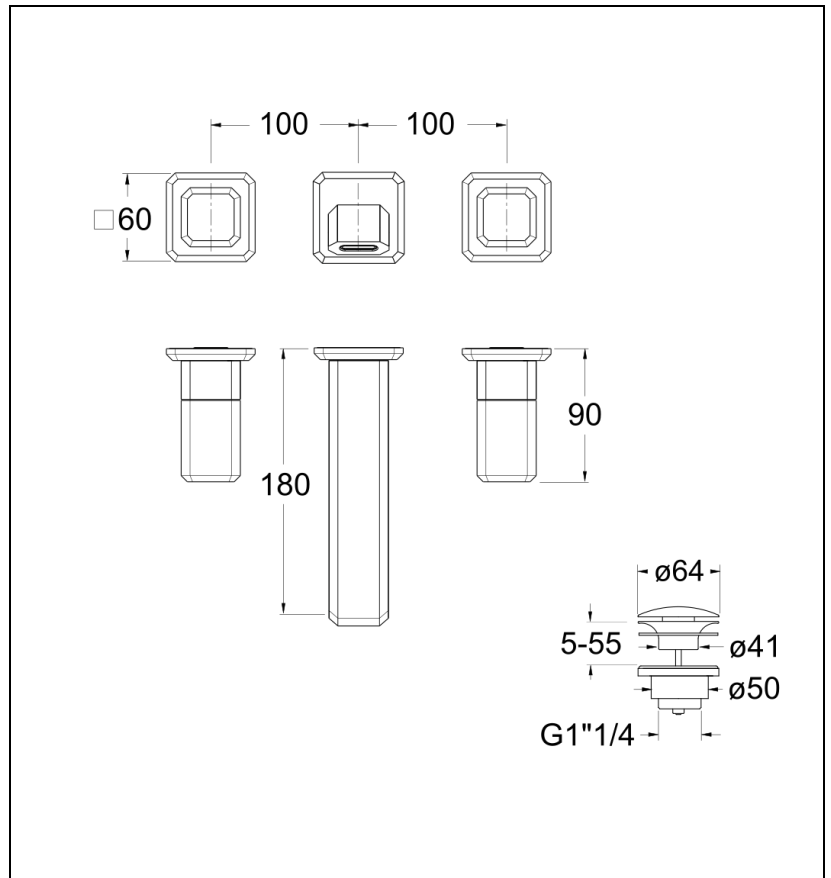

IT24251CC : FACADE MELANGEUR ENCASTRE
ITALY POIGNEE CALACATTA VIDAGE UP&DOWN
ITALY

CRISTINA
RUBINETTERIE
ondyna

Caractéristiques

- Vidage UP&DOWN LAITON
- A installer avec box CS23300
- Garantie 8 ans