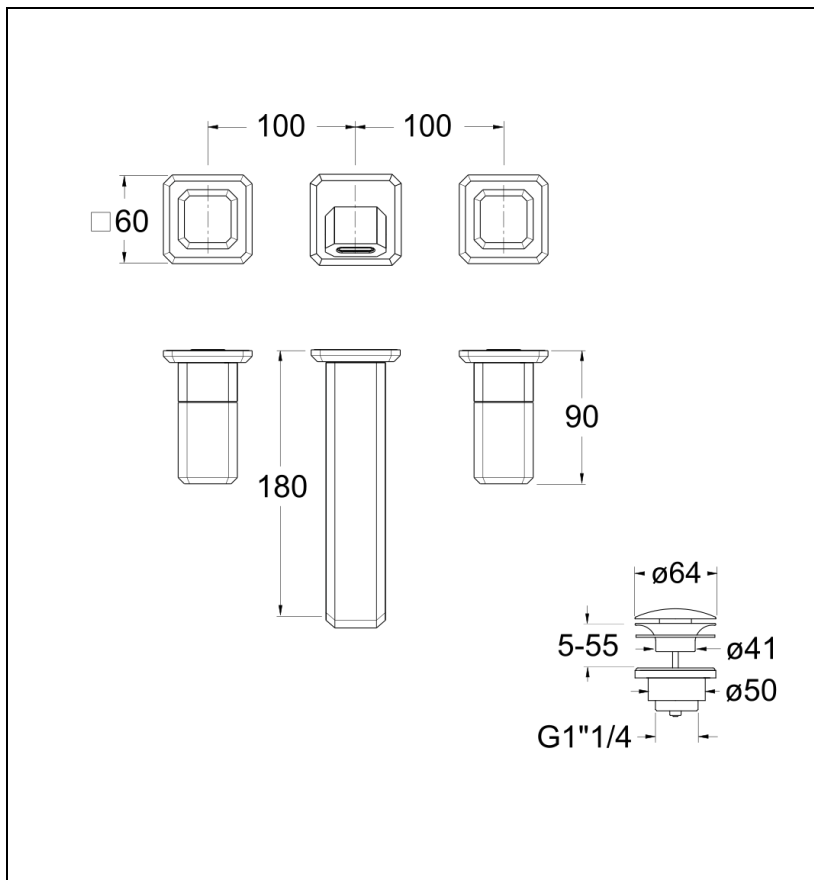

IT24251MQ : FACADE MELANGEUR ENCASTRE
LARGE ITALY POIGNEE MARQUINIA VIDAGE
UP&DOW ITALY

CRISTINA
RUBINETTERIE
ondyna

Caractéristiques

- Vidage UP&DOWN LAITON
- A installer avec box CS23300
- Garantie 8 ans