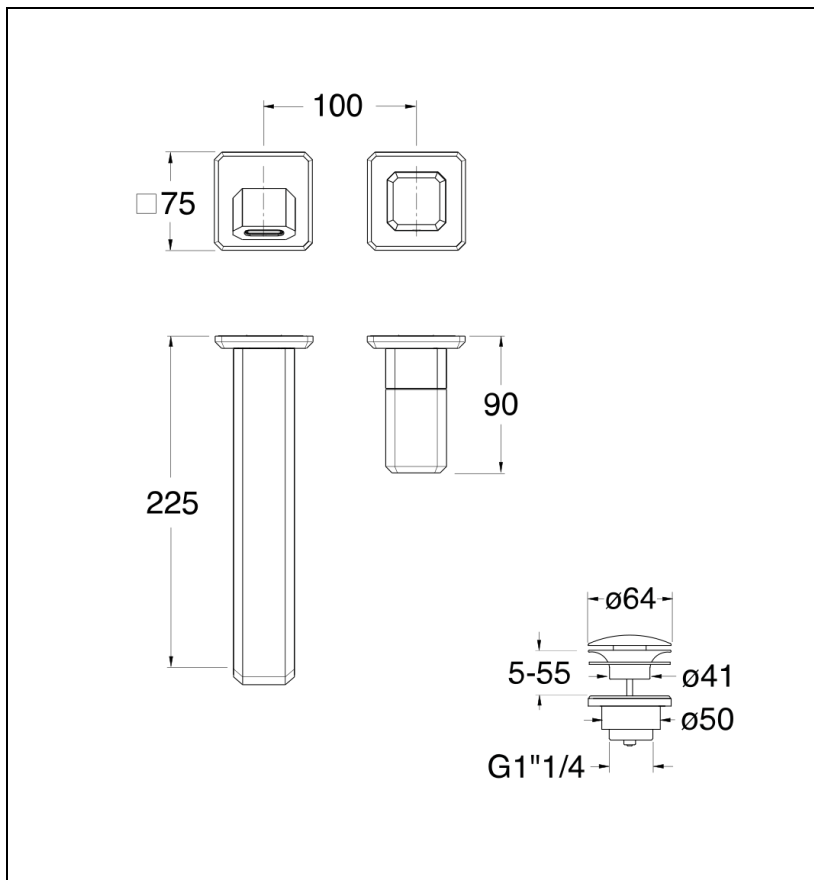

IT27951MQ : FACADE MITIGEUR ENCASTRE
LARGE ITALY POIGNEE MARQUINIA VIDAGE
UP&DOWN ITALY

CRISTINA
RUBINETTERIE
ondyna

Caractéristiques

- Vidage UP&DOWN LAITON
- A installer avec box PD23751
- Garantie 8 ans