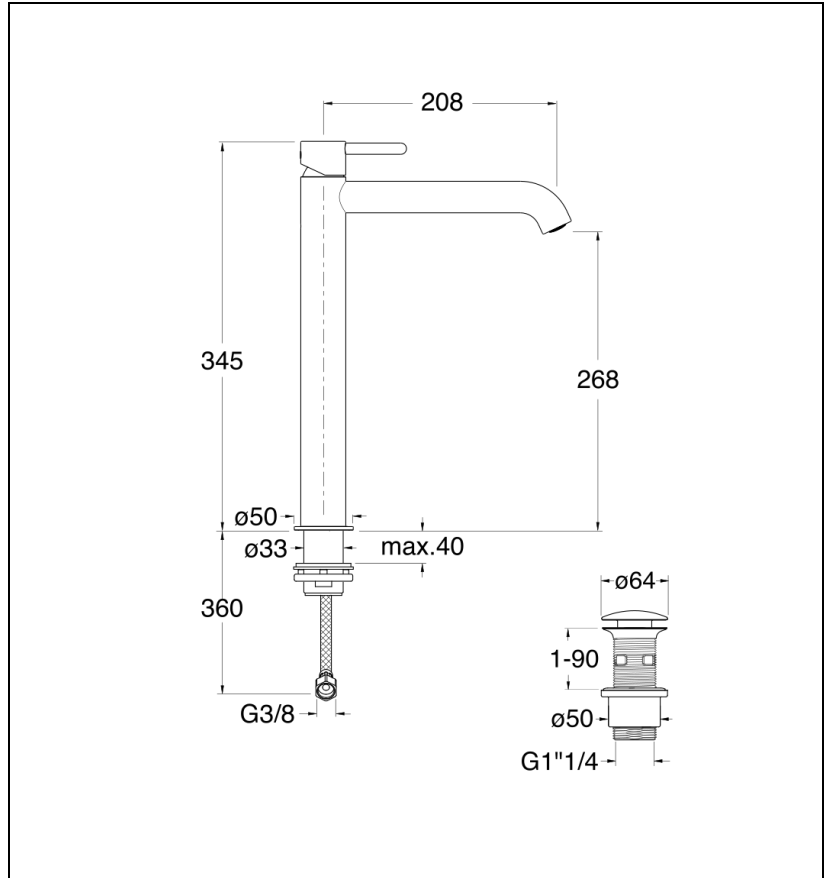

IX22228 : Mitigeur lavabo haut IX

CRISTINA  
RUBINETTERIE

ondyna

28 > inox AISI 316 L

## Caractéristiques

- Hauteur sous bec 268 mm
- Bonde up & down
- Saillie 208 mm
- Garantie 8 ans