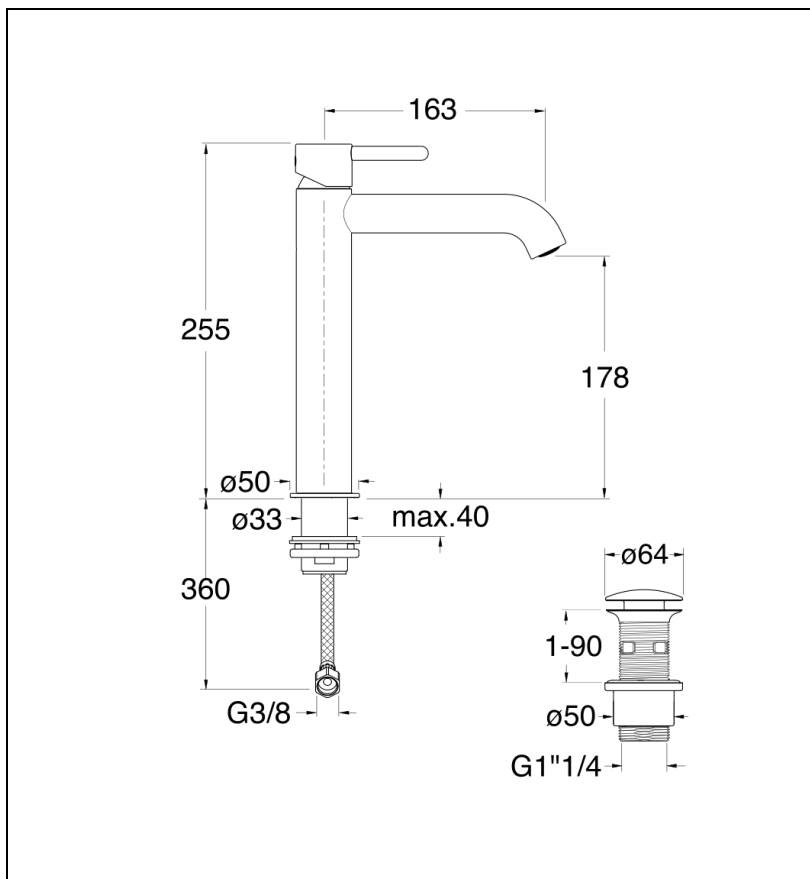

28 > inox AISI 316 L

Caractéristiques

- Hauteur sous bec 178 mm
- Bonde Up&Down®
- Saillie 163 mm
- Garantie 8 ans