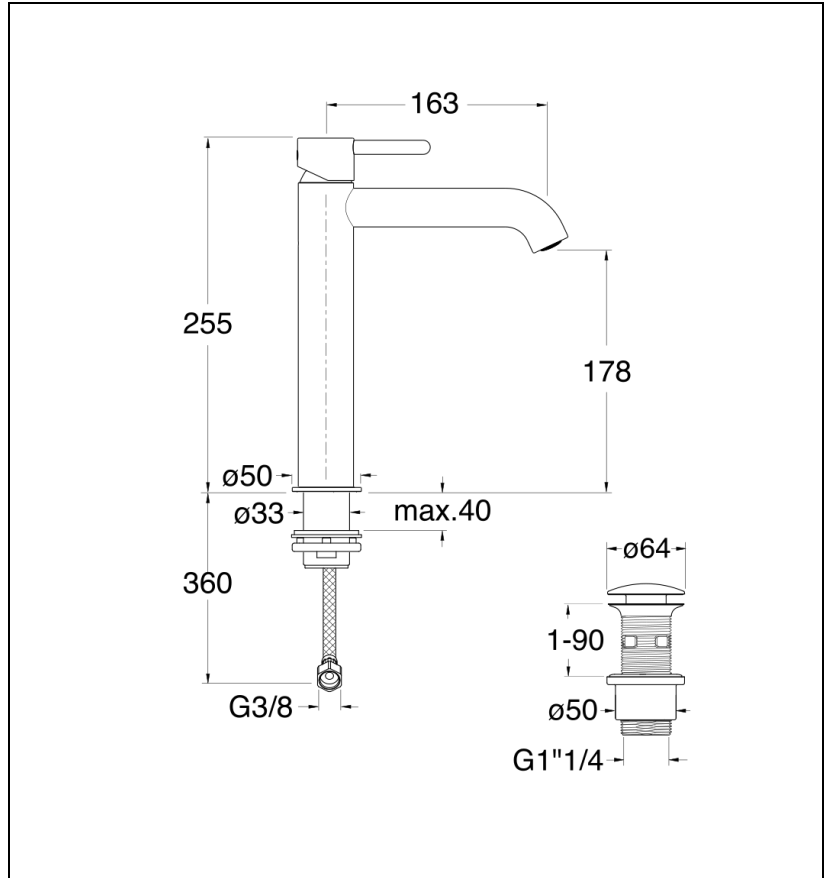

IX22728 : Mitigeur lavabo mi-haut IX

CRISTINA
RUBINETTERIE

ondyna

28 > inox AISI 316 L

Caractéristiques

- Hauteur sous bec 178 mm
- Bonde up & down
- Saillie 163 mm
- Garantie 8 ans