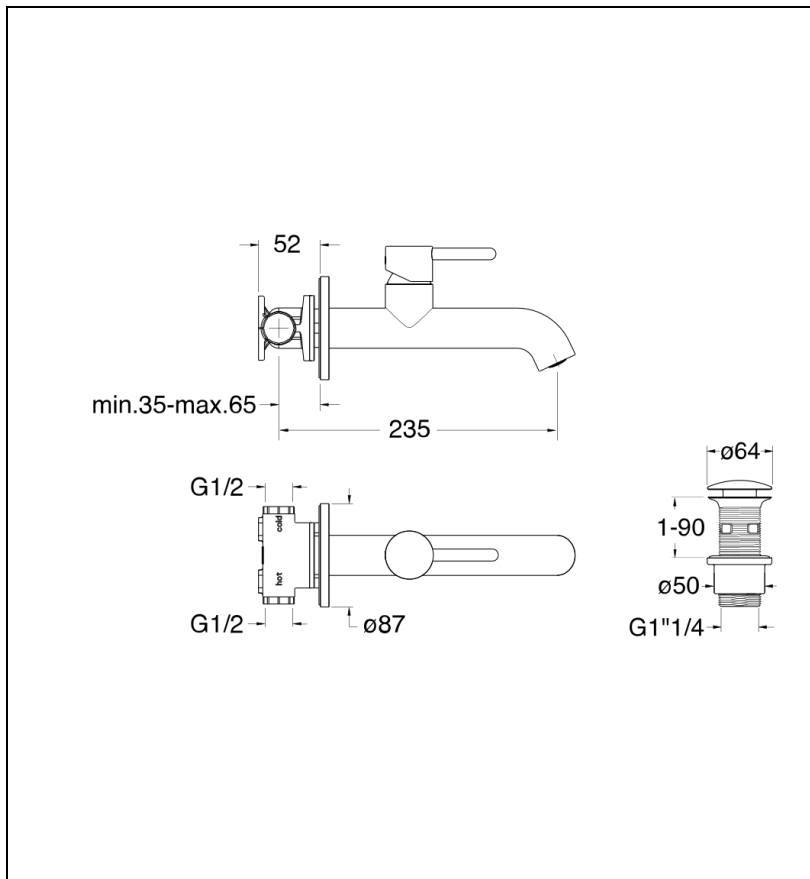

## IX24128 : Mitigeur lavabo mural regular IX

CRISTINA  
RUBINETTERIE

ondyna

28 > inox AISI 316 L

## Caractéristiques

- Avec collecteur, profondeur mini d'encastrement 45 mm
- Aérateur orientable
- Bonde Up&Down®
- Saillie 209 mm
- Garantie 8 ans