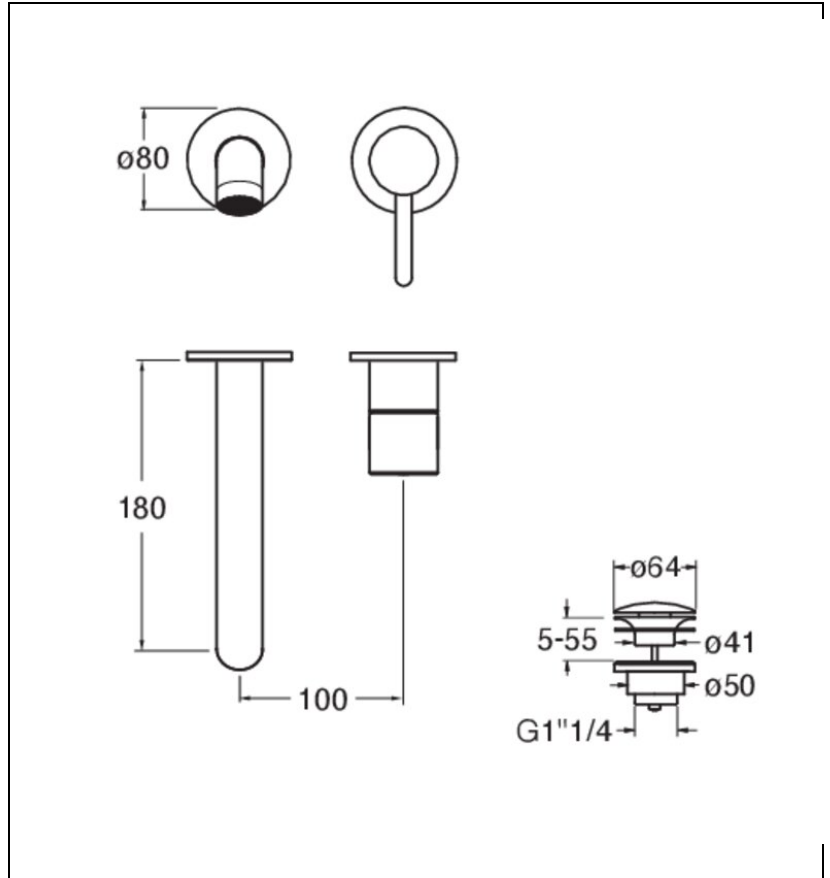

IX25728 : Mitigeur lavabo mural regular IX

CRISTINA  
RUBINETTERIE

ondyna

28 > inox AISI 316 L

## Caractéristiques

- Rosaces diamètre 64 mm
- Bec de 28 mm
- Bonde Up&Down®
- Saillie 180 mm
- A installer avec box CS20000
- Garantie 8 ans