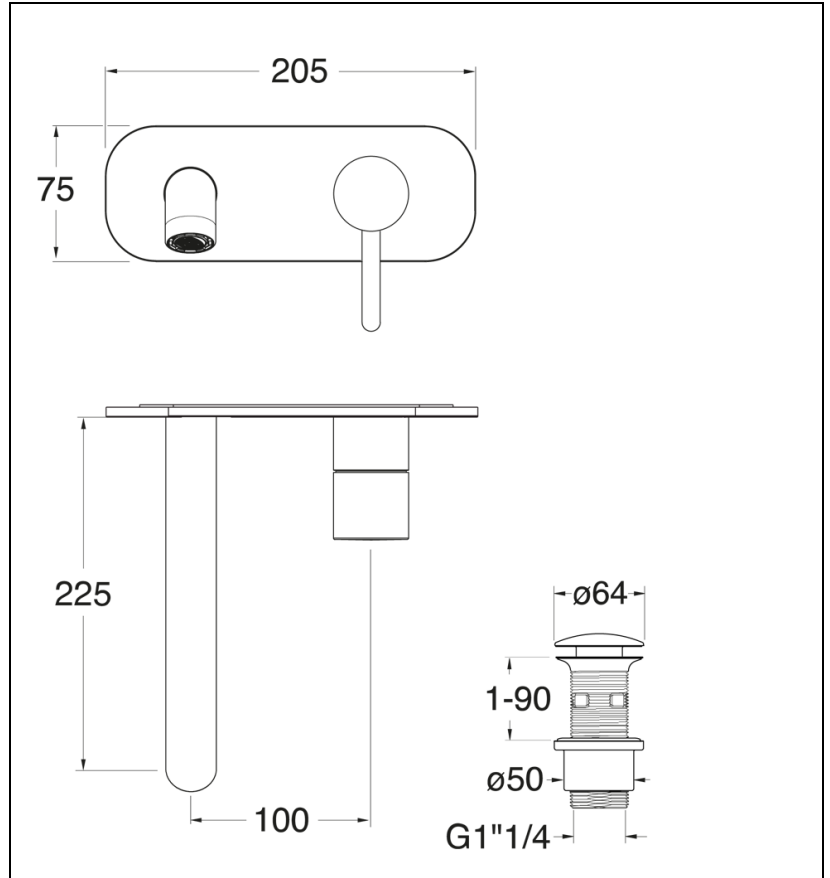

IX25828 : Mitigeur lavabo mural large IX

CRISTINA
RUBINETTERIE

ondyna

28 > inox AISI 316 L

Caractéristiques

- Plaque 205-75 mm
- Bonde Up&Down®
- Saillie 225 mm
- A installer avec box CS20000
- Garantie 8 ans