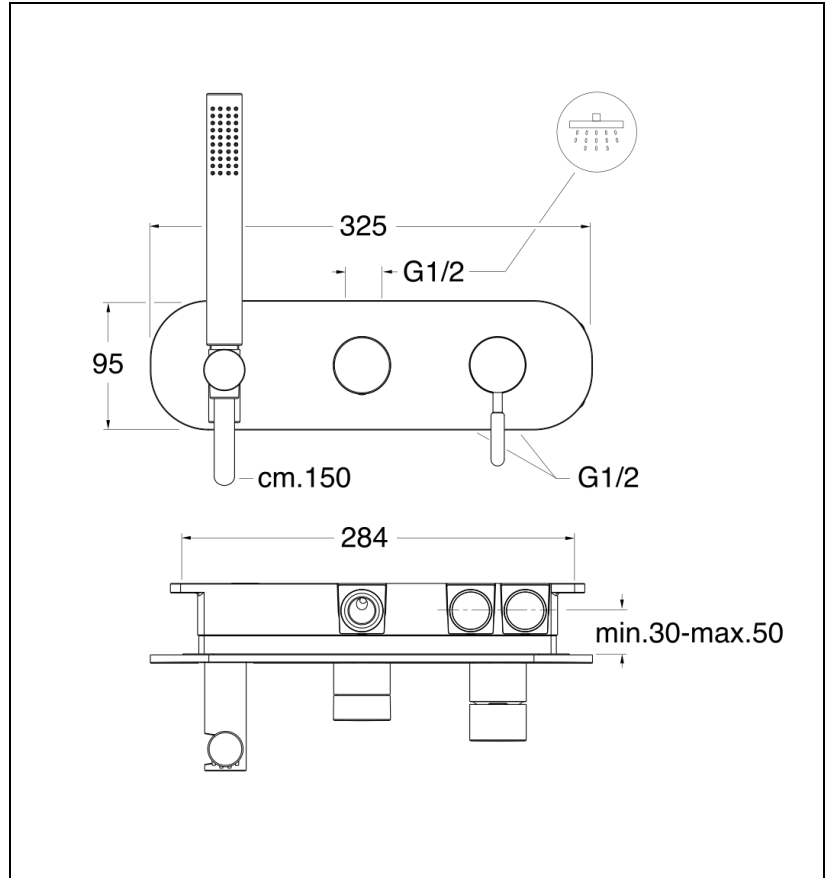

IX61828 : Façade douche murale 2 sorties IX

CRISTINA
RUBINETTERIE

ondyna

28 > inox AISI 316 L

Caractéristiques

- Encastré
- Plaque 325-95 mm
- Garantie 8 ans