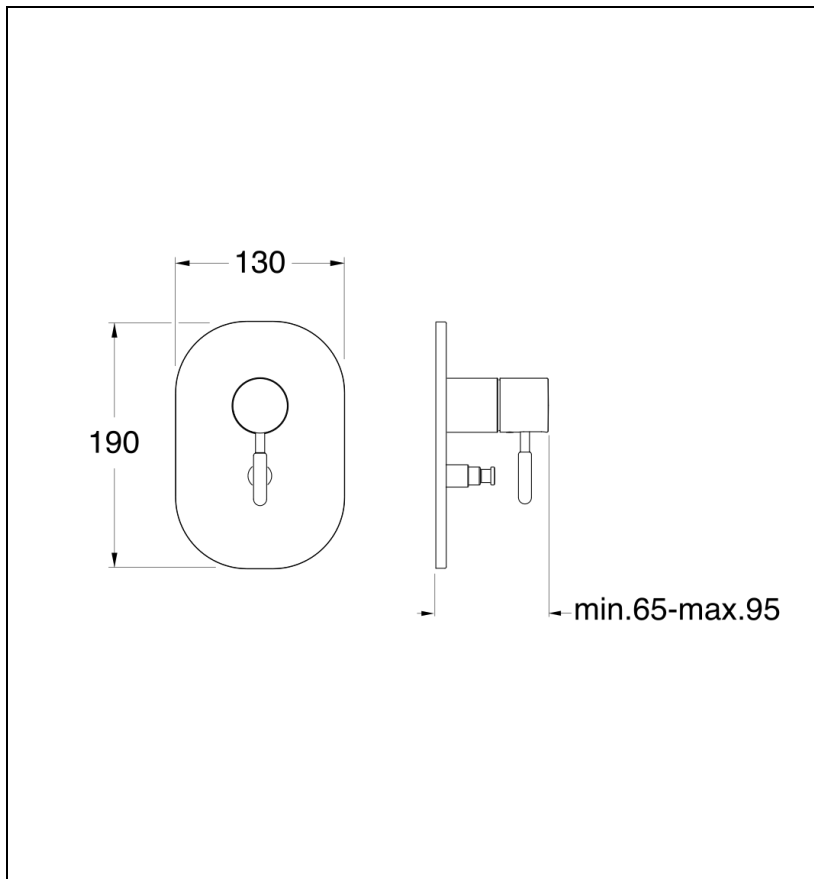

IX68928 : MITIGEUR IX INOX 316 DOUCHE  
ENCASTRE 2 SORTIES IX

28 > inox AISI 316 L

## Caractéristiques

- Encastré
- Plaque 325 x 95 mm
- A installer avec box CS53500
- Garantie 8 ans