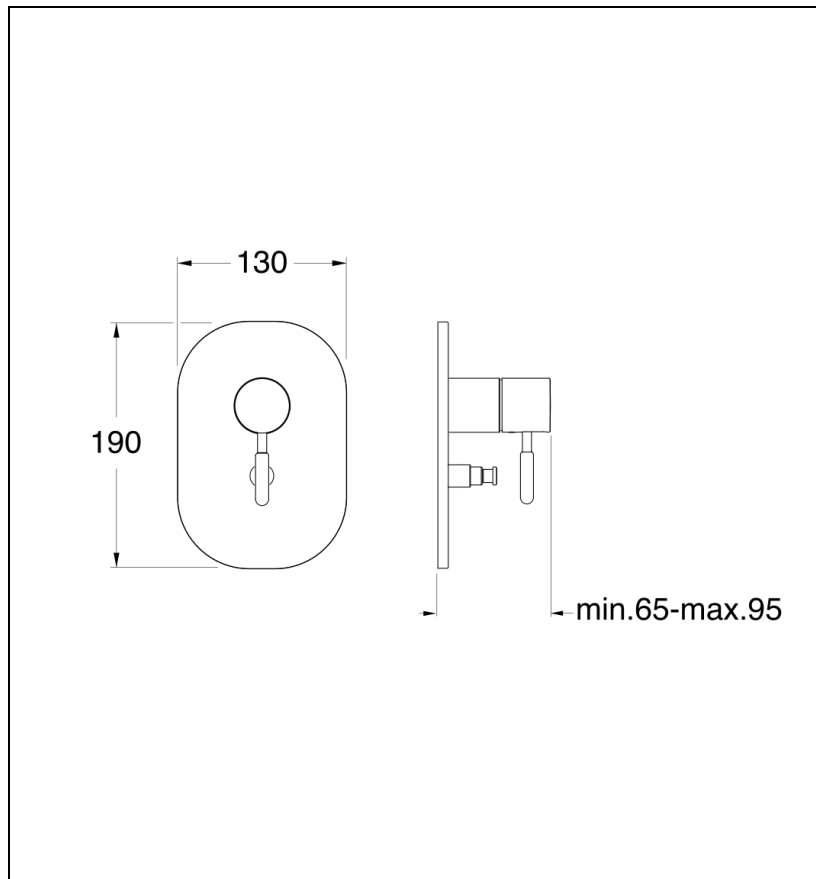

IX68928 : MITIGEUR IX INOX 316 DOUCHE
ENCASTRE 2 SORTIES IX

CRISTINA
RUBINETTERIE
ondyna

28 > inox AISI 316 L

Caractéristiques

- Encastré
- Plaque 325 x 95 mm
- A installer avec box CS53500
- Garantie 8 ans