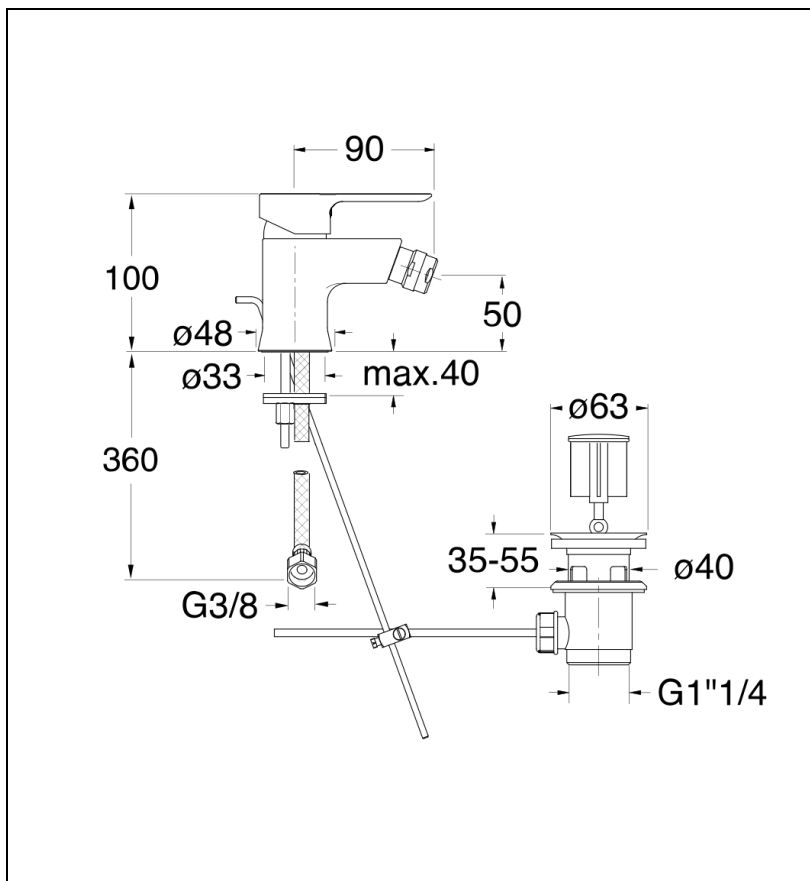

51 > chromé

Caractéristiques

- Mitigeur bidet avec vidage plastique
- Cartouche C3 NF
- Saillie 88 mm
- NF E1 3 A2 U3
- Vidage PLASTIQUE
- Garantie 8 ans