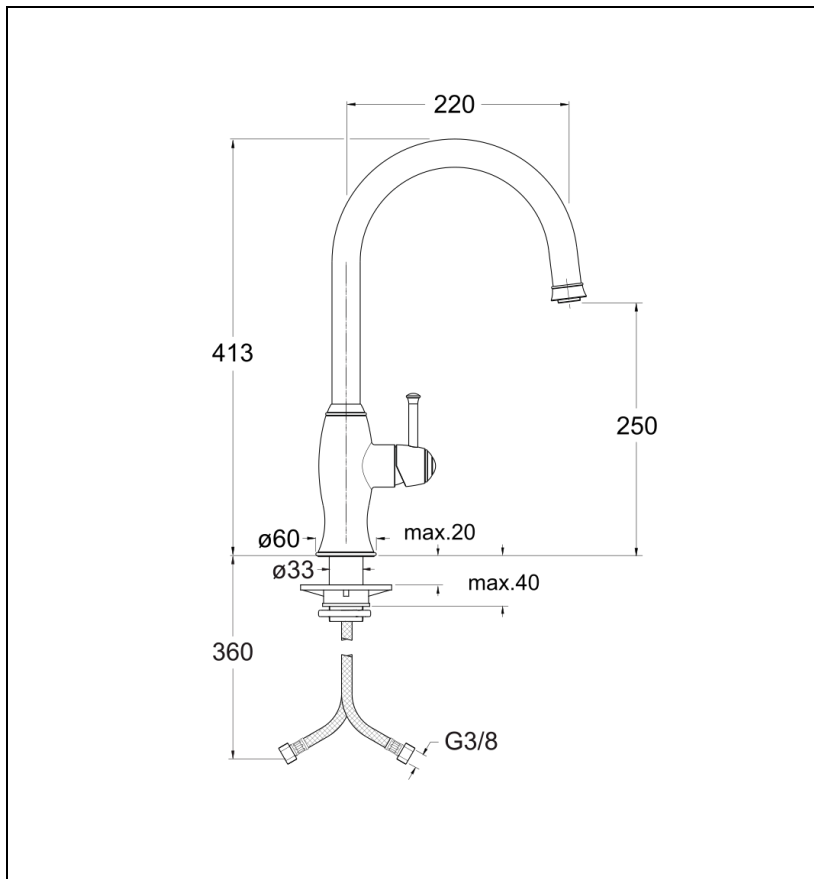

KA51577 : EVIER RETRO CANOVA METAL
BROSSE CANOVA

77 > métal brossé

Caractéristiques

- Hauteur sous bec 250 mm
- Manette latérale droite
- Cartouche Life Time; Aérateur anticalcaire
- Saillie 220 mm
- Garantie 8 ans