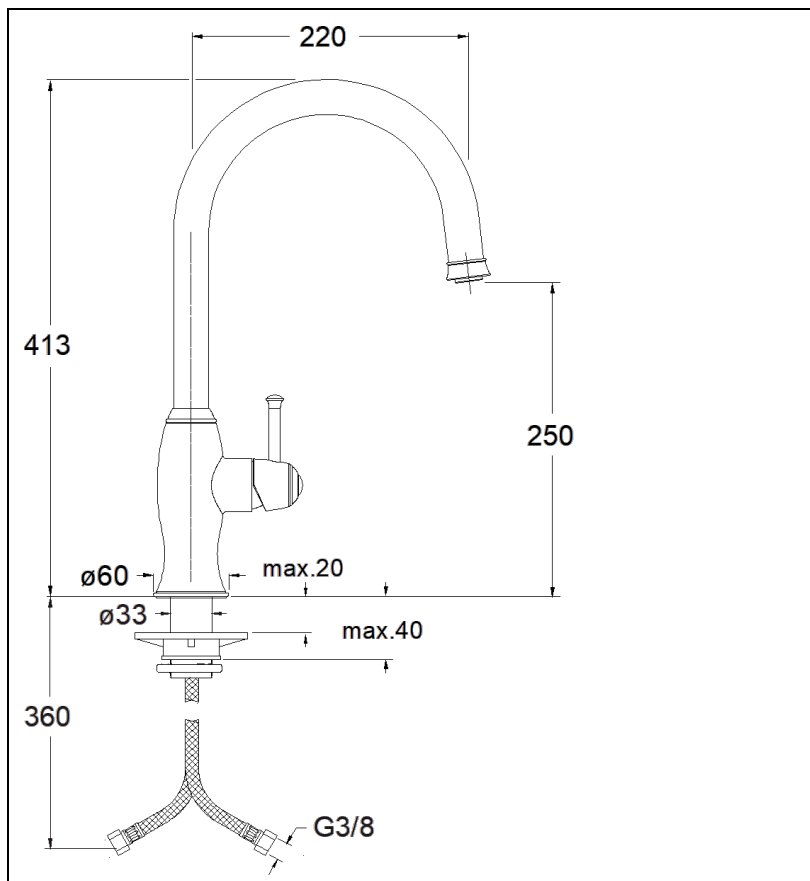

KA51593 : ROBINETTERIE EVIER RETRO CANOVA
VIEUX BRONZE CUISINE RETRO

93 > vieux bronze mat

Caractéristiques

- bec orientable
- Hauteur 415 mm
- Saillie 220 mm
- Hauteur sous bec 250 mm
- Largeur 600 mm
- Garantie 8 ans