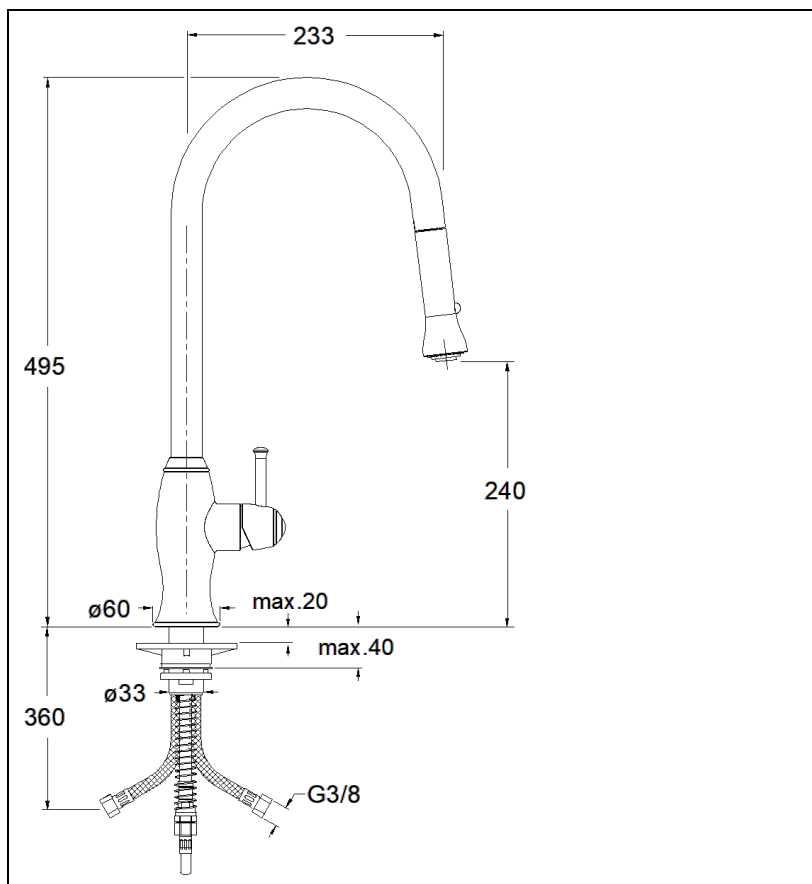

KA53093 : ROBINETTERIE EVIER RETRO AVEC
DOUCHETTE BI-JETS VIEUX BRONZE MAT
CANOVA

CRISTINA
RUBINETTERIE
ondyna

93 > vieux bronze mat

Caractéristiques

- bec orientable, douchette extractible
- Hauteur 495 mm
- Saillie 233 mm
- Hauteur sous bec 240 mm
- Nombre de jets 2
- Garantie 8 ans