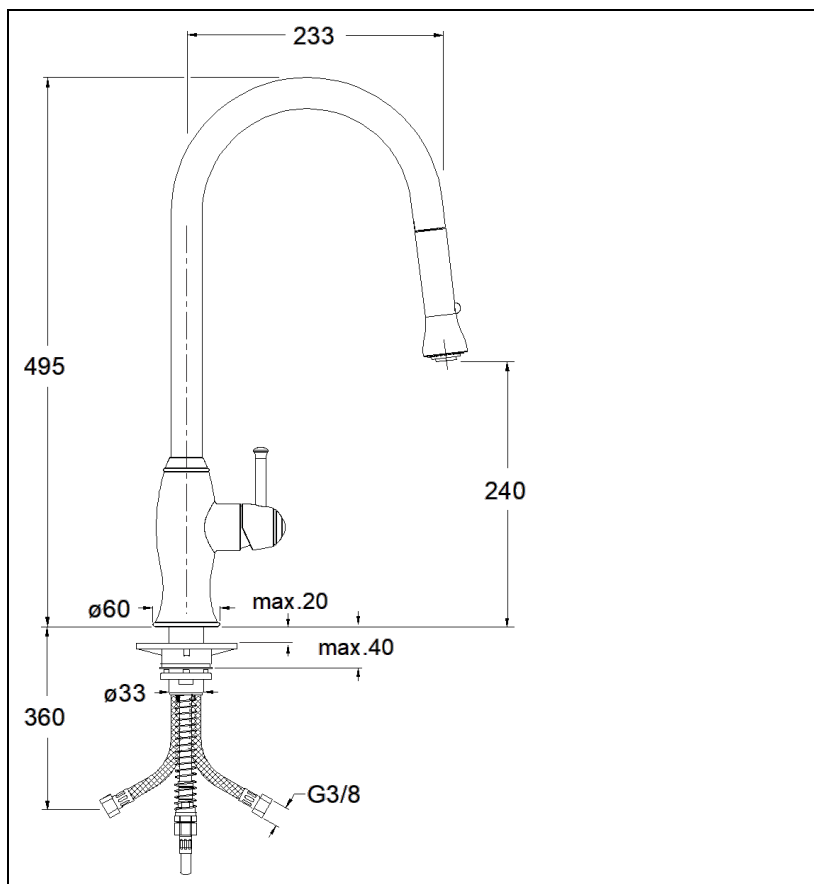

KA53093 : ROBINETTERIE EVIER RETRO AVEC
DOUCHETTE BI-JETS VIEUX BRONZE MAT
CUISINE RETRO

93 > vieux bronze mat

Caractéristiques

- bec orientable, douchette extractible
- Hauteur 495 mm
- Saillie 233 mm
- Hauteur sous bec 240 mm
- Largeur 780 mm
- Garantie 8 ans