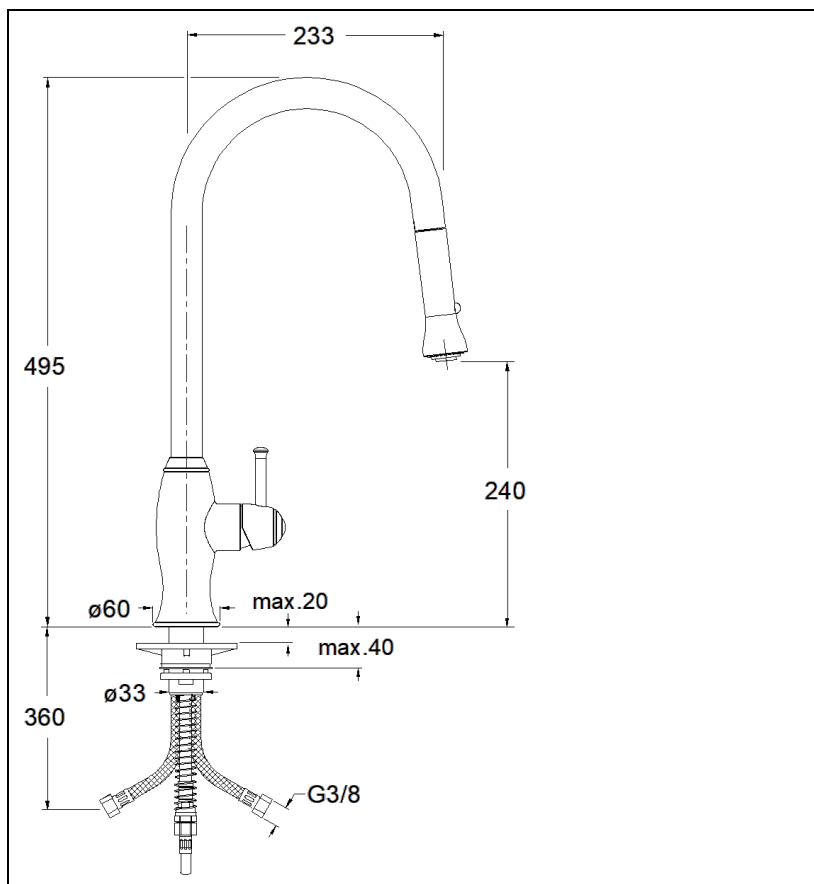

KA53093 : ROBINETTERIE EVIER RETRO AVEC
DOUCHETTE BI-JETS VIEUX BRONZE MAT
CANOVA

CRISTINA
RUBINETTERIE
ondyna

93 > vieux bronze mat

Caractéristiques

- bec orientable, douchette extractible
- Hauteur 495 mm
- Saillie 233 mm
- Hauteur sous bec 240 mm
- Nombre de jets 2
- Garantie 8 ans