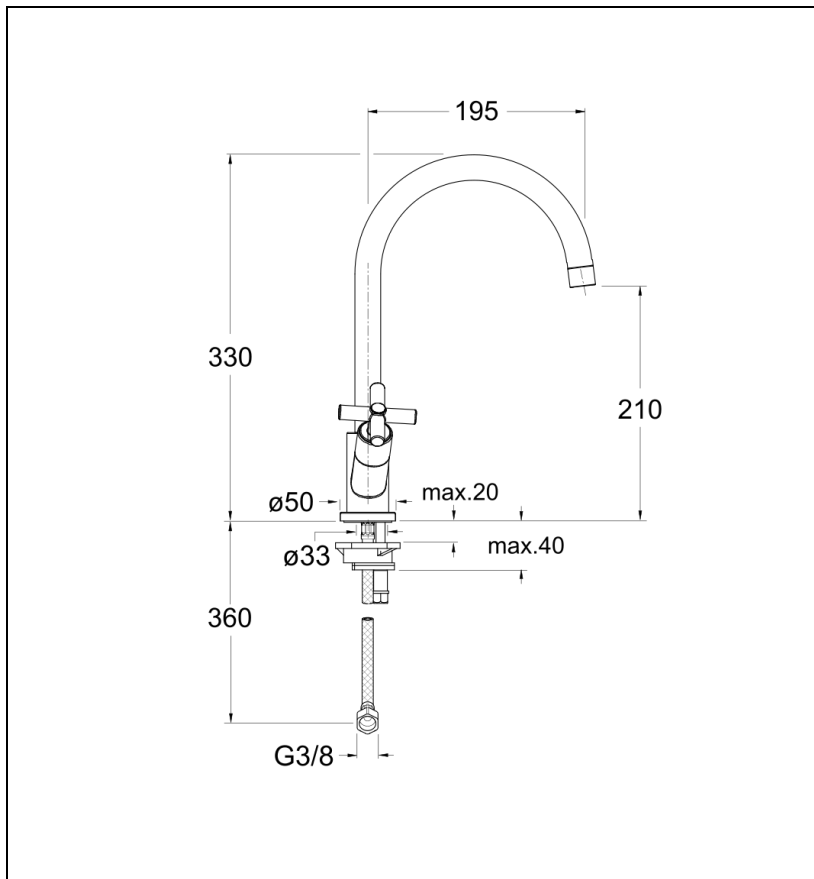

KE46251 : EVIER MELANGEUR EXECUTIVE
CHROME EXECUTIVE

51 > chromé

Caractéristiques

- Mélangeur hauteur 330 mm
- Saillie 195 mm
- Hauteur sous bec 210 mm
- Garantie 8 ans