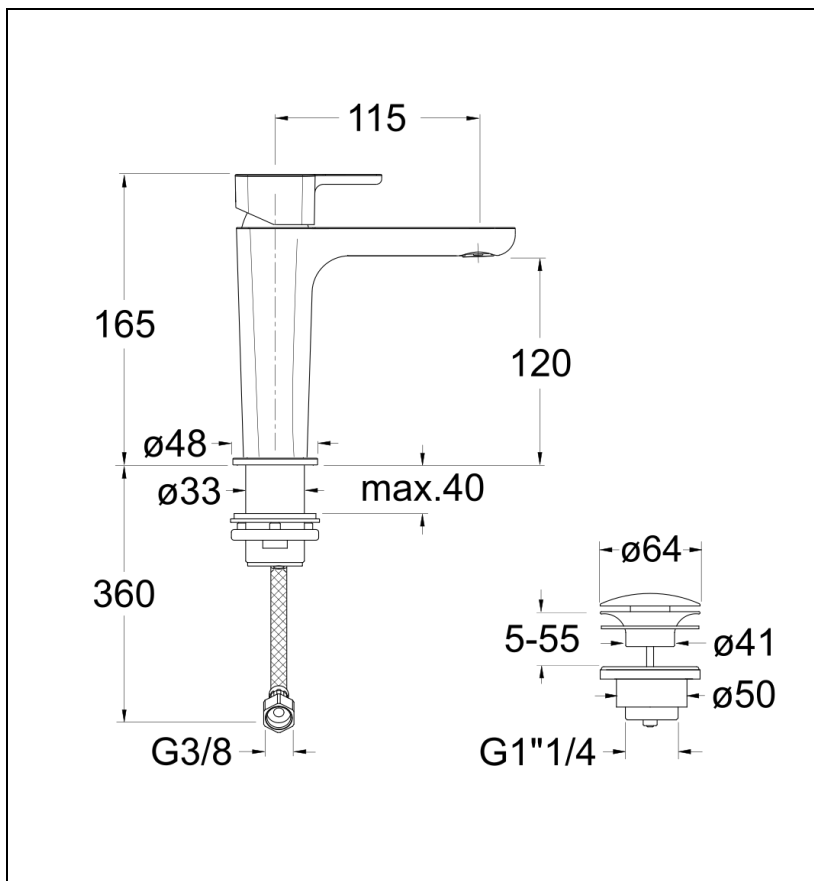

51 > chromé

Caractéristiques

- Hauteur sous bec 120 mm
- Cartouche Life Time; Economie d'eau; Aérateur anticalcaire
- Flexibles anti-torsion; Vidage laiton up&down
- Saillie 115 mm
- Garantie 8 ans