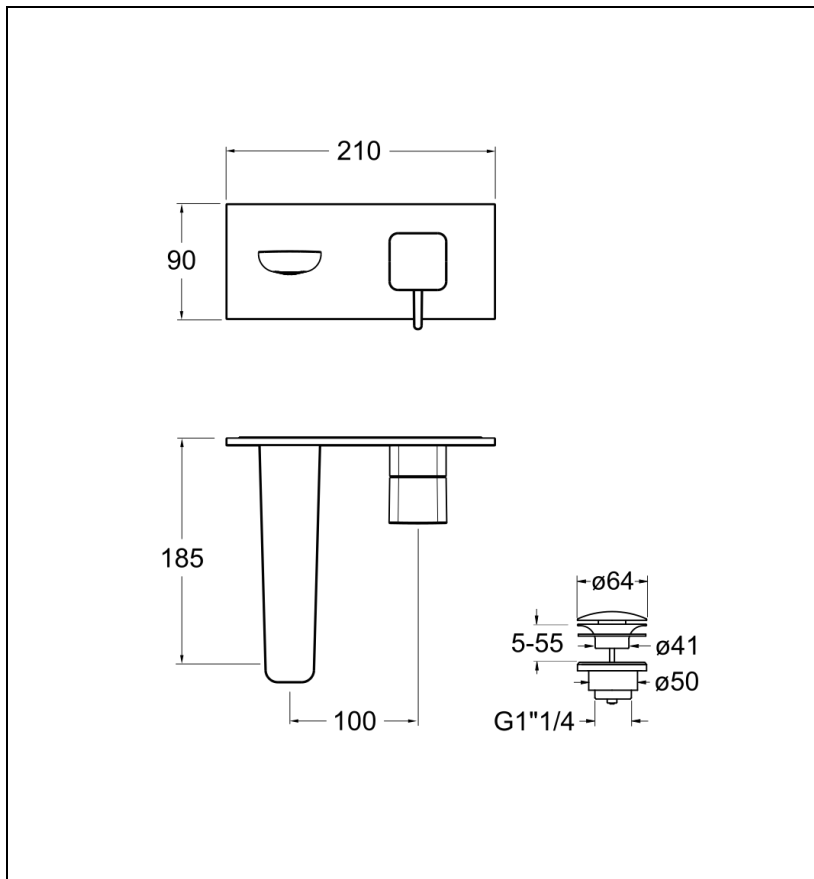

## Caractéristiques

- LIVRE SANS MECANISME
- Plaque laiton 210 x 90 mm, Vidage laiton Up&Down
- Cartouche Life Time; Economie d'eau; Aérateur anticalcaire
- Saillie 185 mm
- A installer avec box CS20000
- Garantie 8 ans