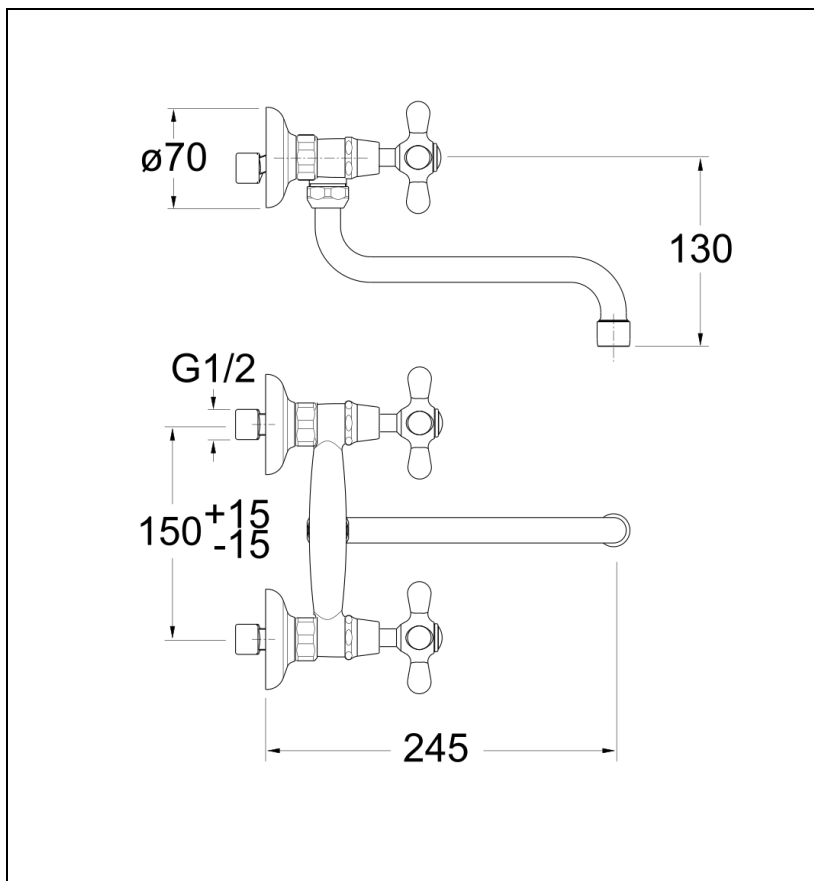

KI40051 : EVIER IMPERO MURAL BEC DESSOUS  
MOBILE CHROME IMPERO

CRISTINA  
RUBINETTERIE  
ondyna

51 > chromé