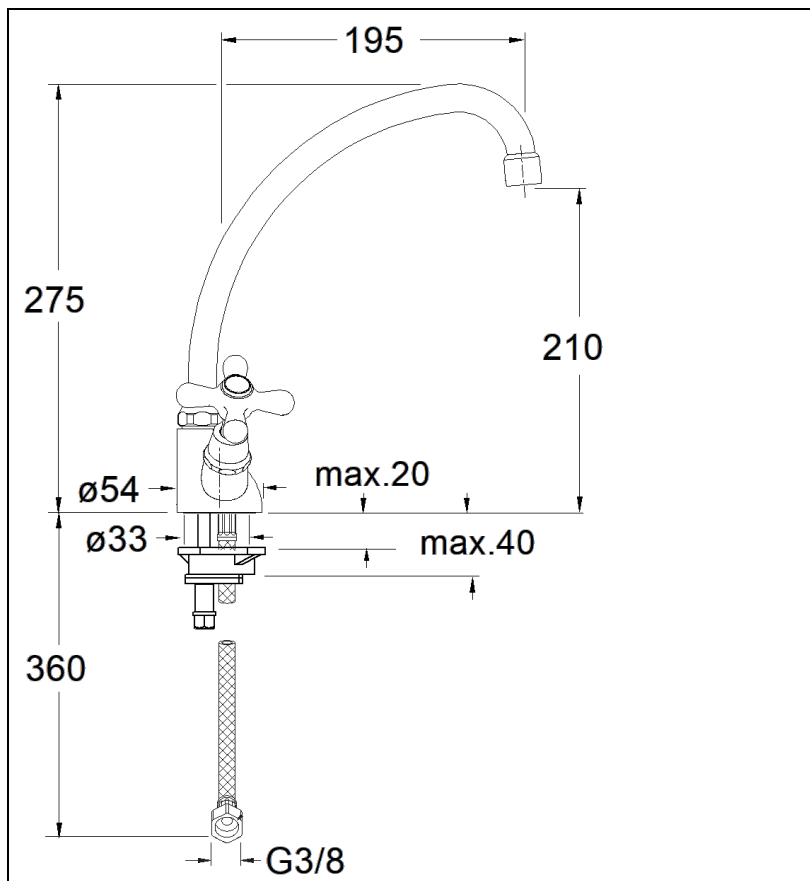

KI46251 : ROBINETTERIE EVIER IMPERO BEC
COL DE CYGNE CHROME IMPERO

51 > chromé

Caractéristiques

- bec orientable
- Hauteur 275 mm
- Saillie 195 mm
- Hauteur sous bec 210 mm
- Garantie 8 ans