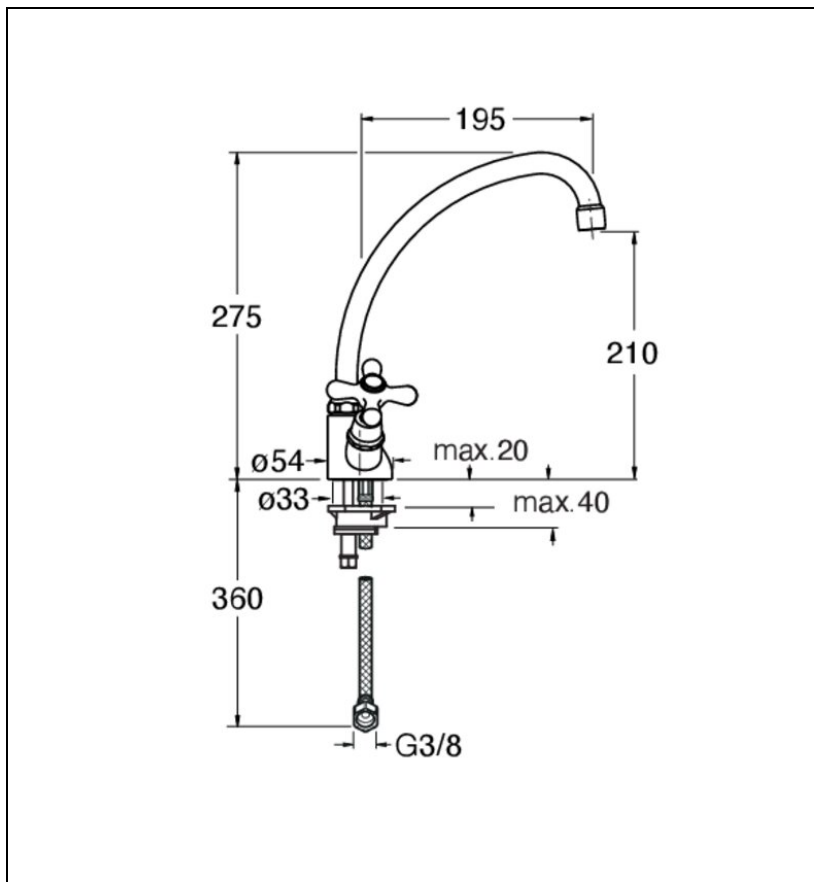

KI46293 : ROBINETTERIE EVIER IMPERO BEC
COL DE CYGNE VIEUX BRONZE MAT CUISINE
RETRO

CRISTINA
RUBINETTERIE
ondyna

93 > vieux bronze mat

Caractéristiques

- bec orientable
- Hauteur 275 mm
- Saillie 195 mm
- Hauteur sous bec 210 mm
- Largeur 398 mm
- Garantie 8 ans