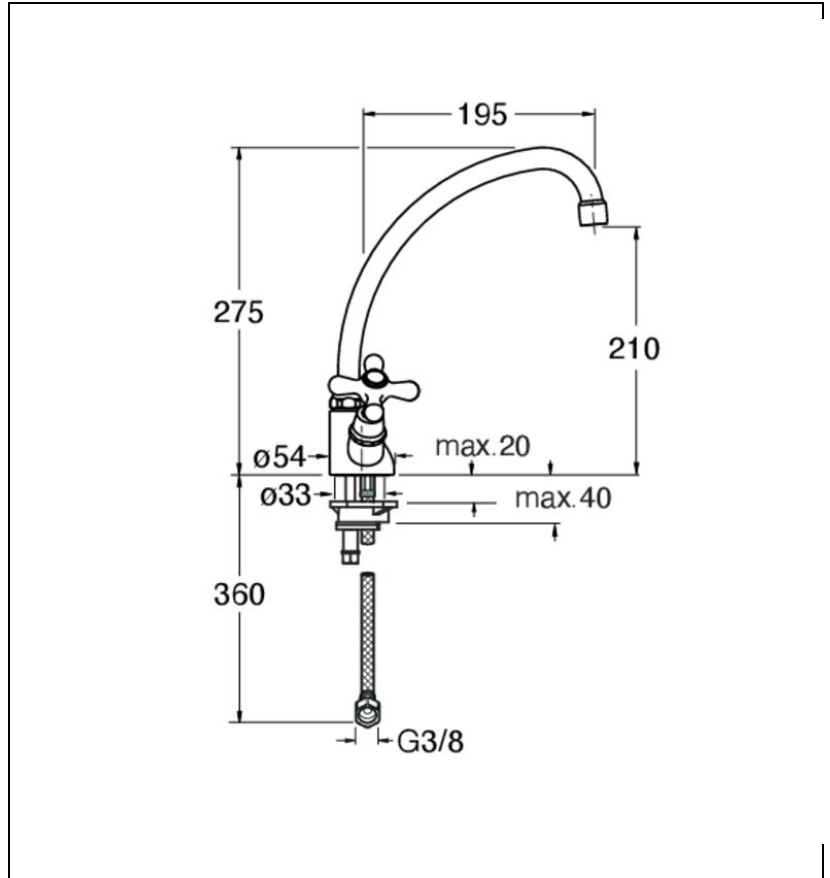

KI46293 : ROBINETTERIE EVIER IMPERO BEC  
COL DE CYGNE VIEUX BRONZE MAT IMPERO

CRISTINA  
RUBINETTERIE  
ondyna

93 > vieux bronze mat

## Caractéristiques

- bec orientable
- Hauteur 275 mm
- Saillie 195 mm
- Hauteur sous bec 210 mm
- Garantie 8 ans