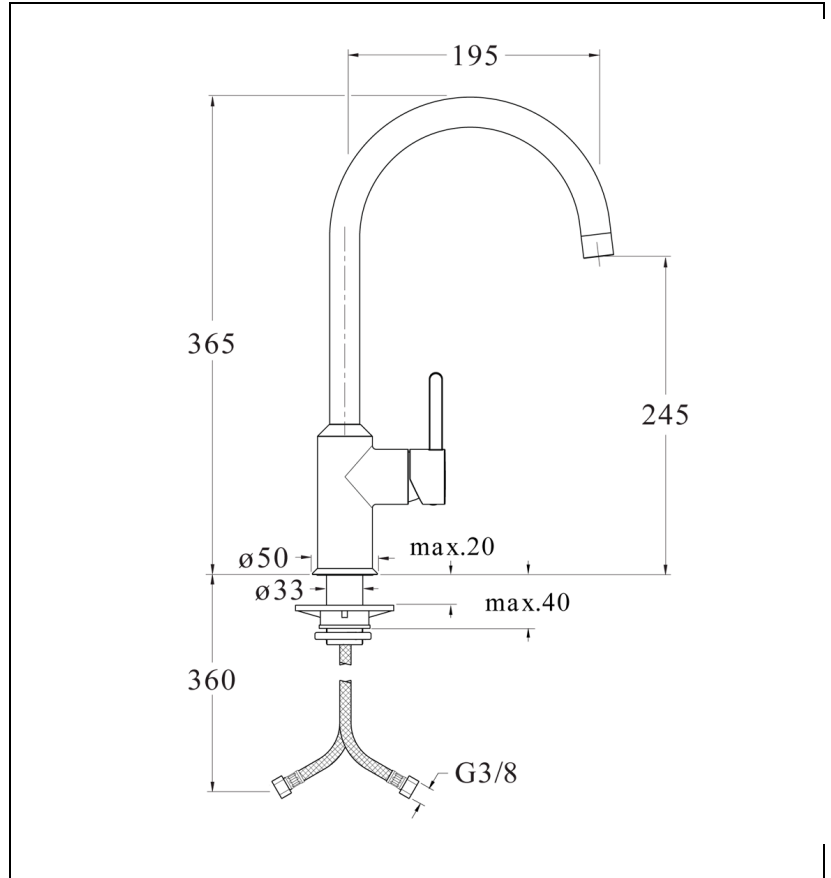

34P > or rose brossé PVD

## Caractéristiques

- Hauteur 365 mm
- Saillie 195 mm
- Garantie 8 ans