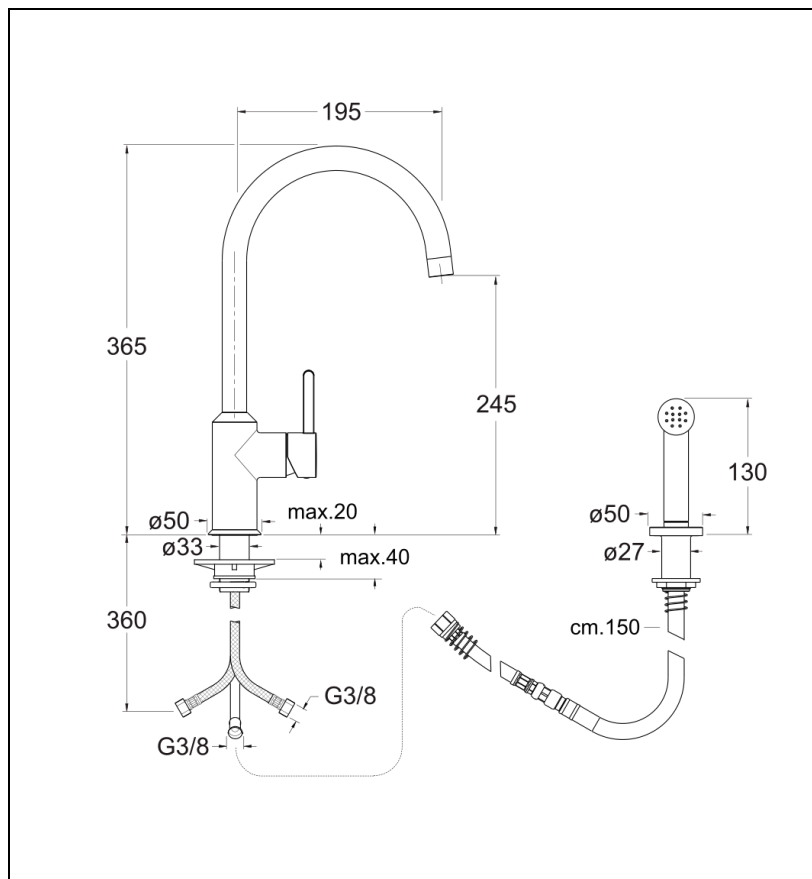

KK52451 : Unic douchette latérale UNIC

CRISTINA
RUBINETTERIE

ondyna

51 > chromé

Caractéristiques

- Hauteur sous bec 245 mm, bec orientable
- Manette latérale droite, douchette extractible avec flexible 500 mm
- Cartouche Life Time, aérateur anticalcaire
- Saillie 195 mm
- Garantie 8 ans