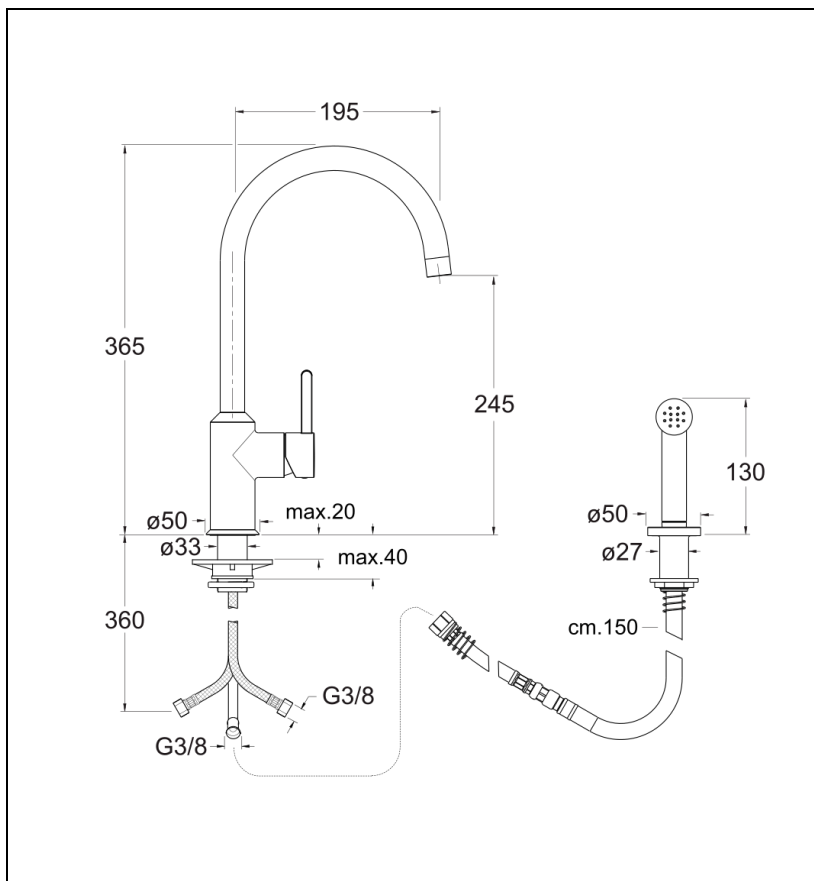

KK52451 : Unic douchette latérale UNIC

CRISTINA
RUBINETTERIE

ondyna

51 > chromé

Caractéristiques

- Hauteur sous bec 245 mm, bec orientable
- Manette latérale droite, douchette extractible avec flexible 500 mm
- Cartouche Life Time, aérateur anticalcaire
- Saillie 195 mm
- Garantie 8 ans