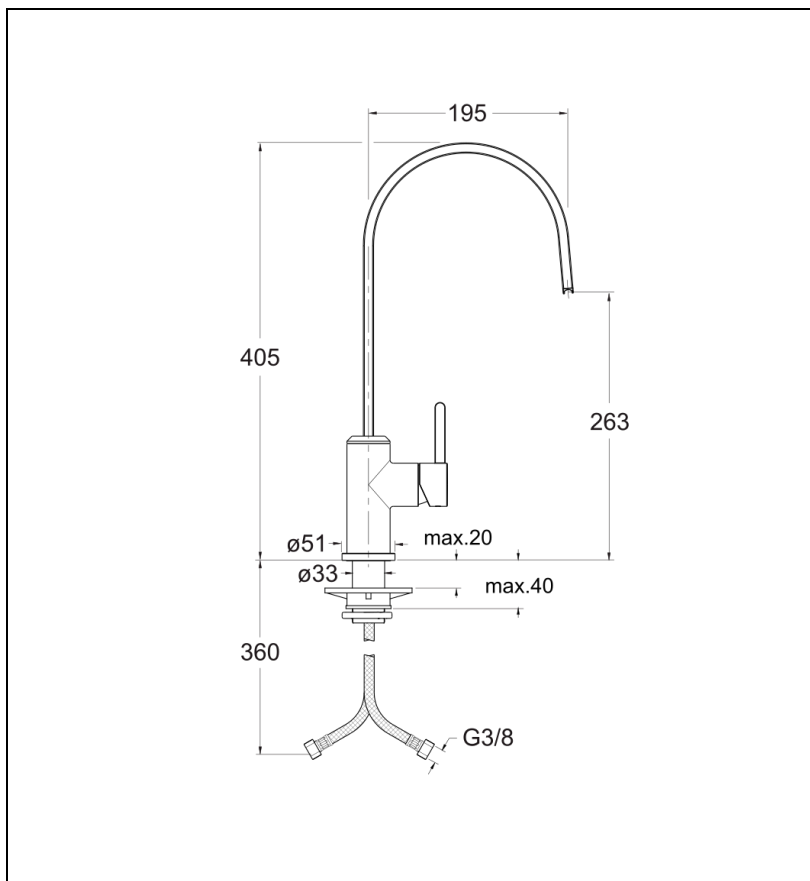

KK52551 : Unic lame d'eau UNIC

CRISTINA  
RUBINETTERIE

ondyna

51 > chromé

## Caractéristiques

- Hauteur sous bec 263 mm, bec haut et plat
- Cartouche Life Time, aérateur anticalcaire
- Flexibles anti-torsion
- Saillie 195 mm
- Garantie 8 ans