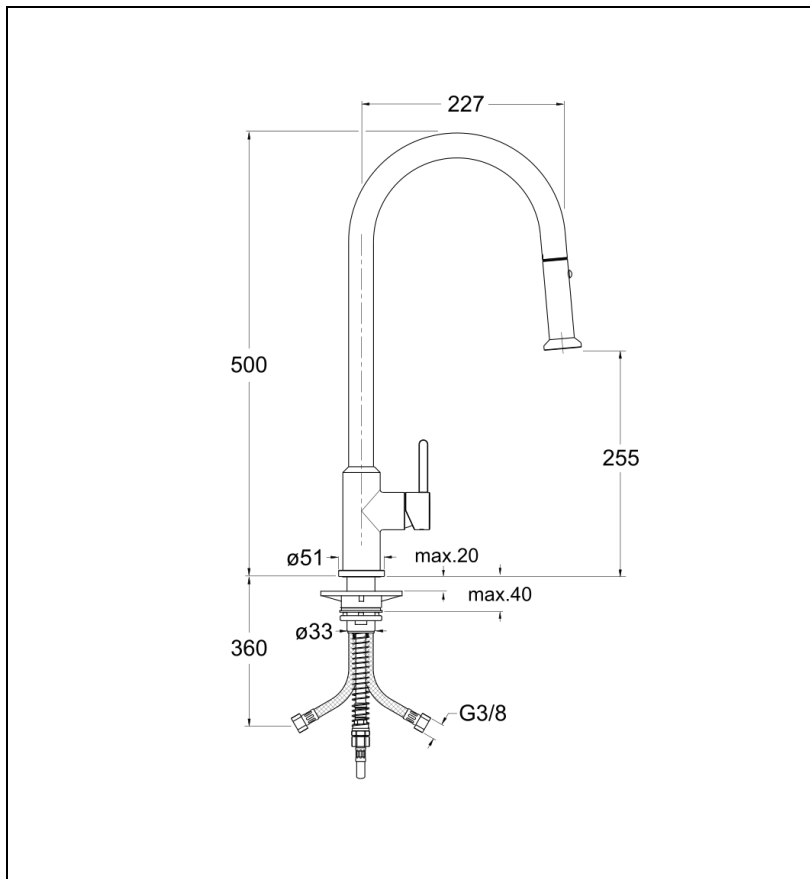

KK53051 : Unic douchette UNIC

CRISTINA  
RUBINETTERIE

ondyna

51 > chromé

## Caractéristiques

- Hauteur sous bec 255 mm
- Douchette bi-jets anticalcaire
- Cartouche Life Time, aérateur anticalcaire, flexibles anti-torsion
- Saillie 227 mm
- Garantie 8 ans