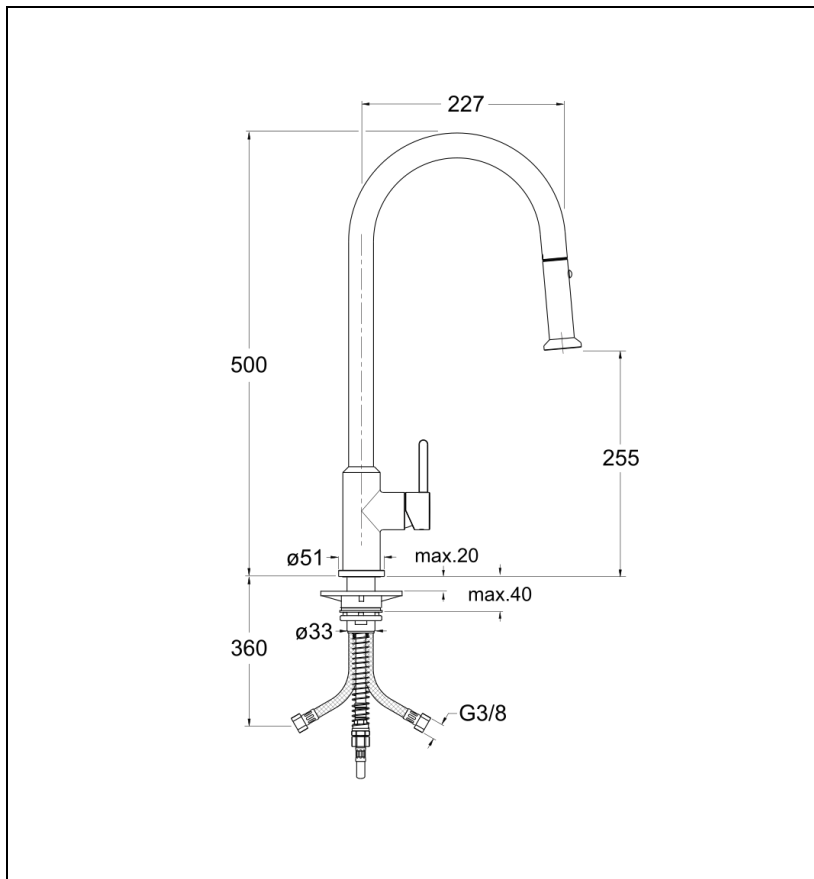

KK53051 : Unic douchette UNIC

CRISTINA
RUBINETTERIE
ondyna

51 > chromé

Caractéristiques

- Hauteur sous bec 255 mm
- Douchette bi-jets anticalcaire
- Cartouche Life Time, aérateur anticalcaire, flexibles anti-torsion
- Saillie 227 mm
- Garantie 8 ans