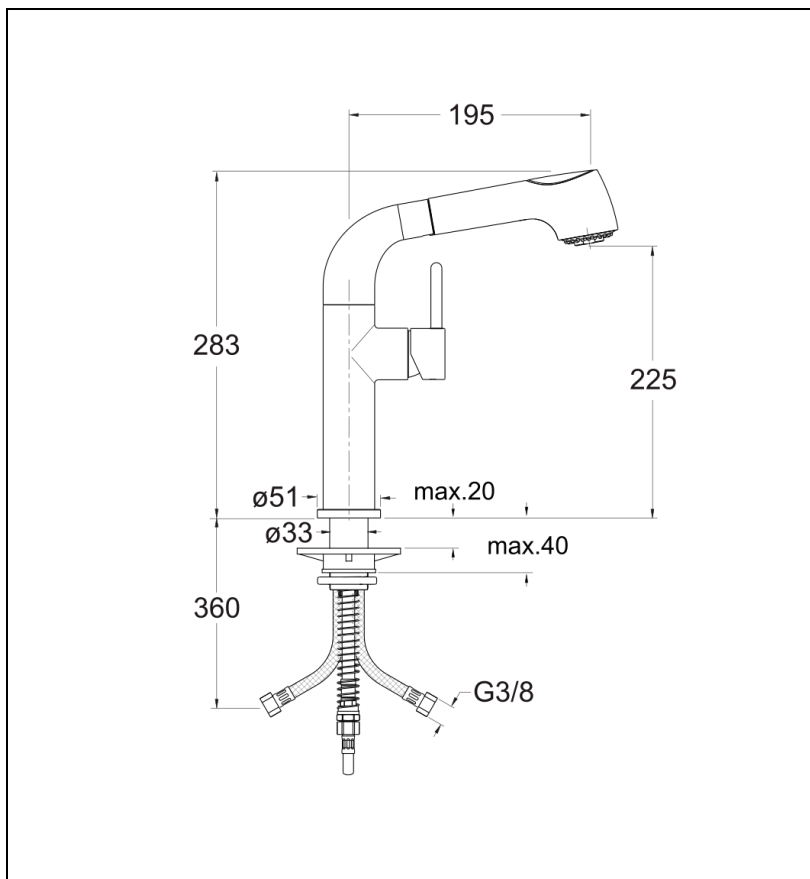

KK55051 : Unic douchette UNIC

CRISTINA  
RUBINETTERIE

ondyna

51 > chromé

## Caractéristiques

- Douchette amovible bi-jets
- Cartouche Life Time, aérateur anticalcaire, flexibles anti-torsion
- Hauteur 283 mm
- Saillie 195 mm
- Hauteur sous bec 225 mm
- Garantie 8 ans