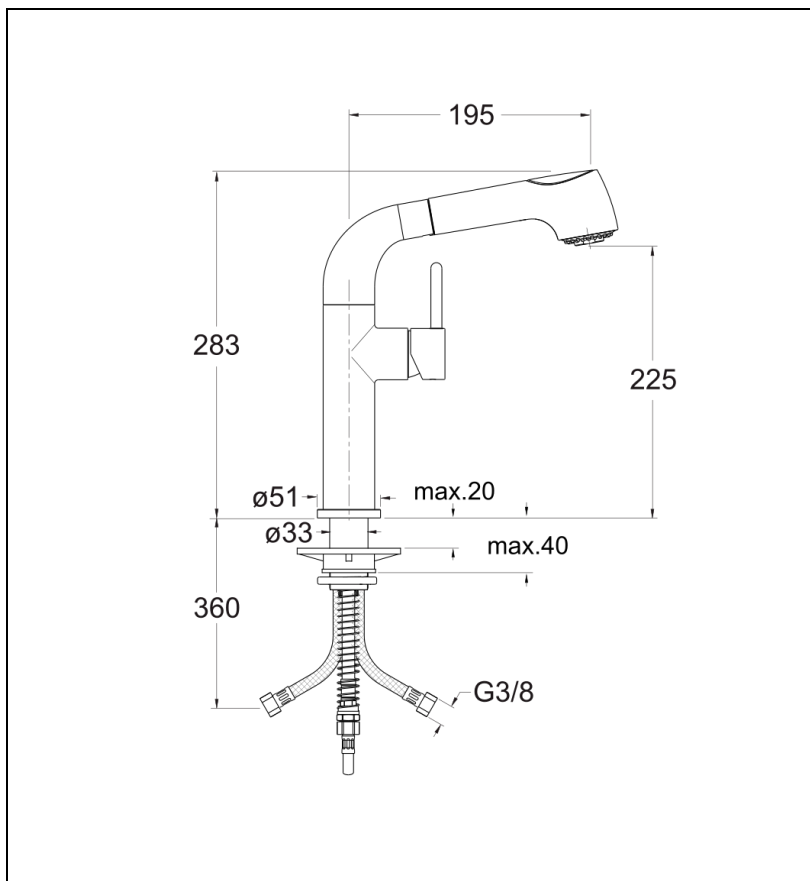

KK55051 : Unic douchette UNIC

CRISTINA
RUBINETTERIE

ondyna

51 > chromé

Caractéristiques

- Douchette amovible bi-jets
- Cartouche Life Time; Aérateur anticalcaire; Flexibles anti-torsion
- Hauteur 283 mm
- Saillie 195 mm
- Hauteur sous bec 225 mm
- Garantie 8 ans