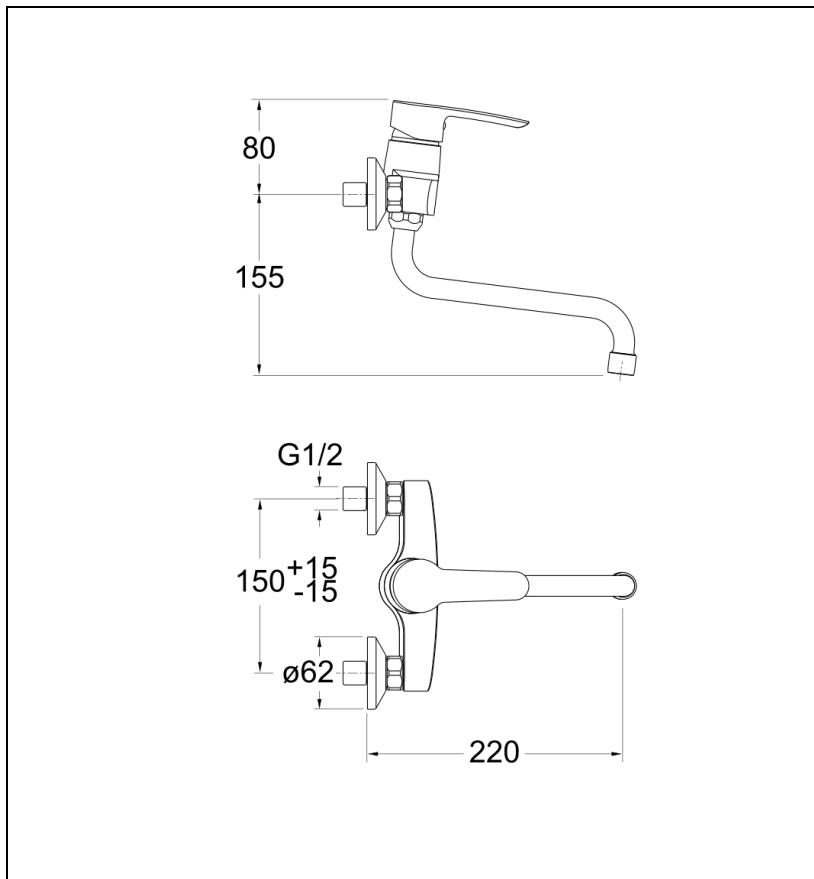

KN40051 : New Way NEW DAY

CRISTINA
RUBINETTERIE

ondyna

51 > chromé

Caractéristiques

- Bec orientable
- Cartouche Life Time, économie d'eau
- Aérateur anticalcaire
- Saillie 220 mm
- Garantie 8 ans