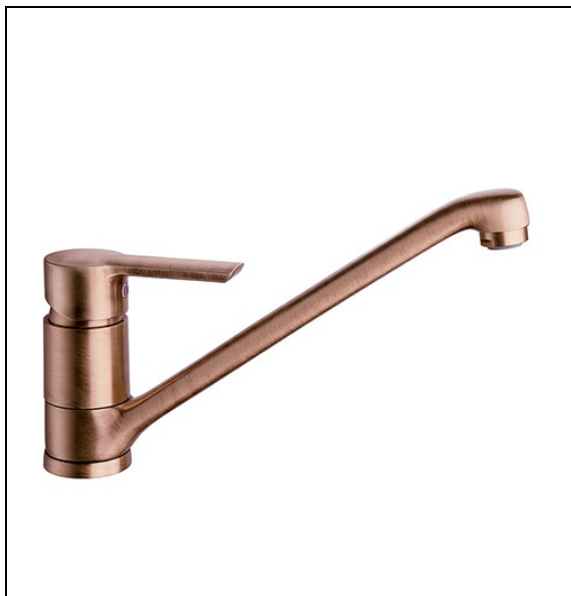

KN51134P : EVIER NEW DAY BEC COULE OR
ROSE BROSSE NEW DAY

CRISTINA
RUBINETTERIE
ondyna

Caractéristiques

- Bec coulé orientable ; Hauteur sous bec 147 mm
- Poignée métal
- Cartouche Life Time; Economie d'eau; Aérateur anticalcaire
- Saillie 230 mm
- Garantie 8 ans